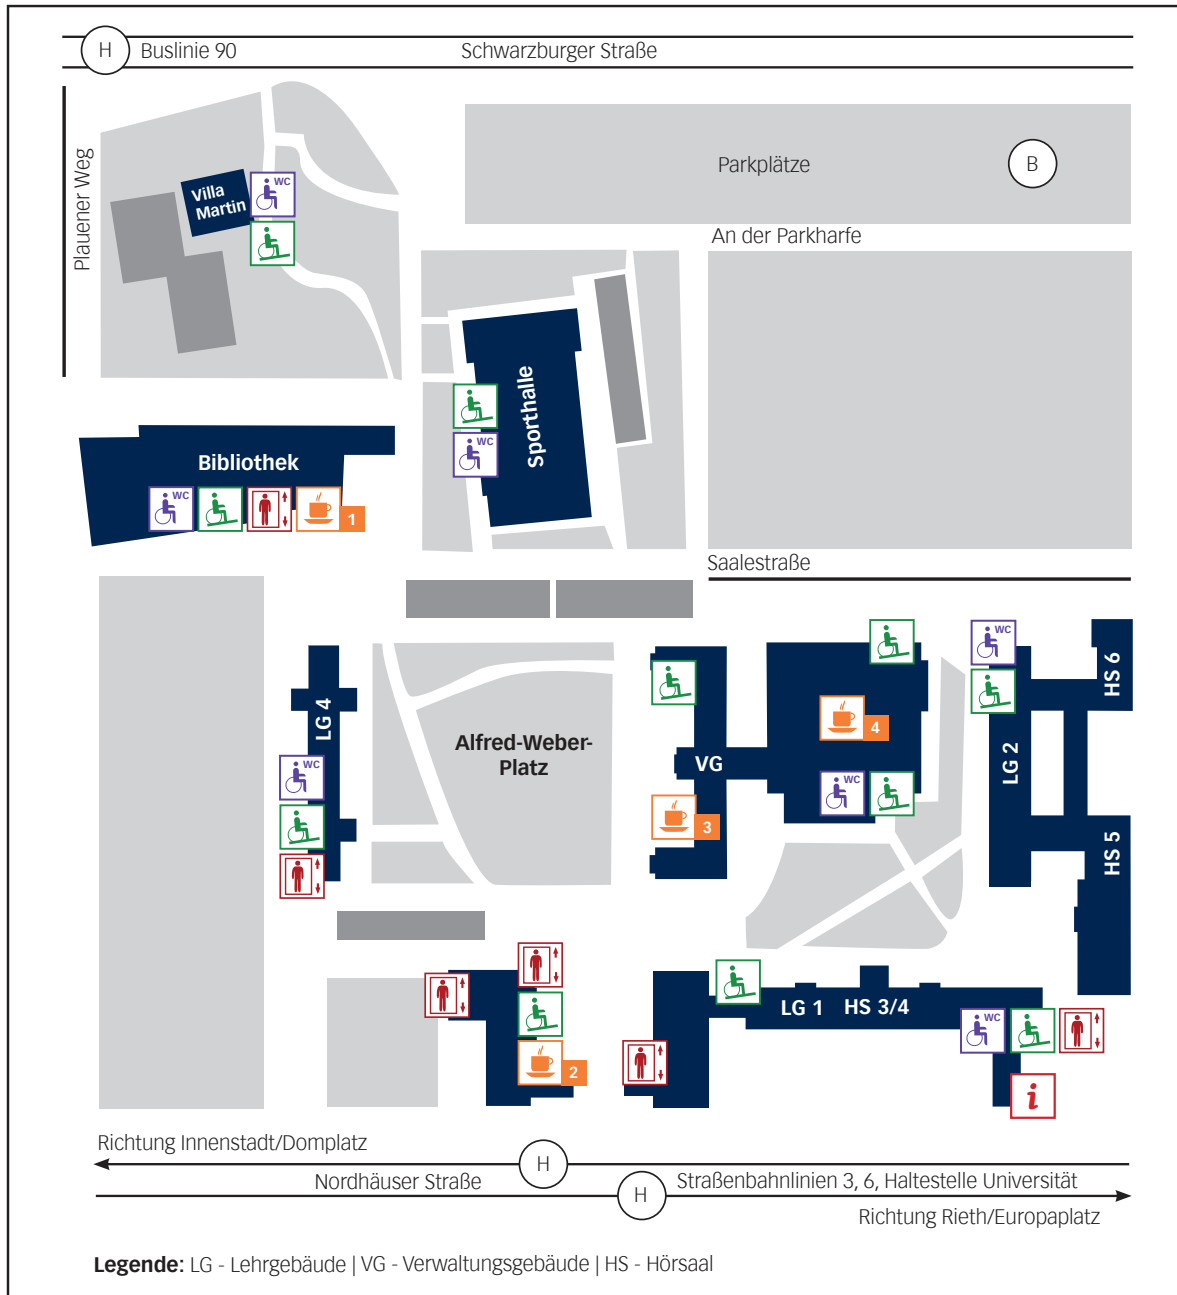

# Campusplan

- 1 Café Hilgenfeld
- 2 Glasbox
- 3 Klausur
- 4 Mensa

**Haltestelle für den Reisebus**