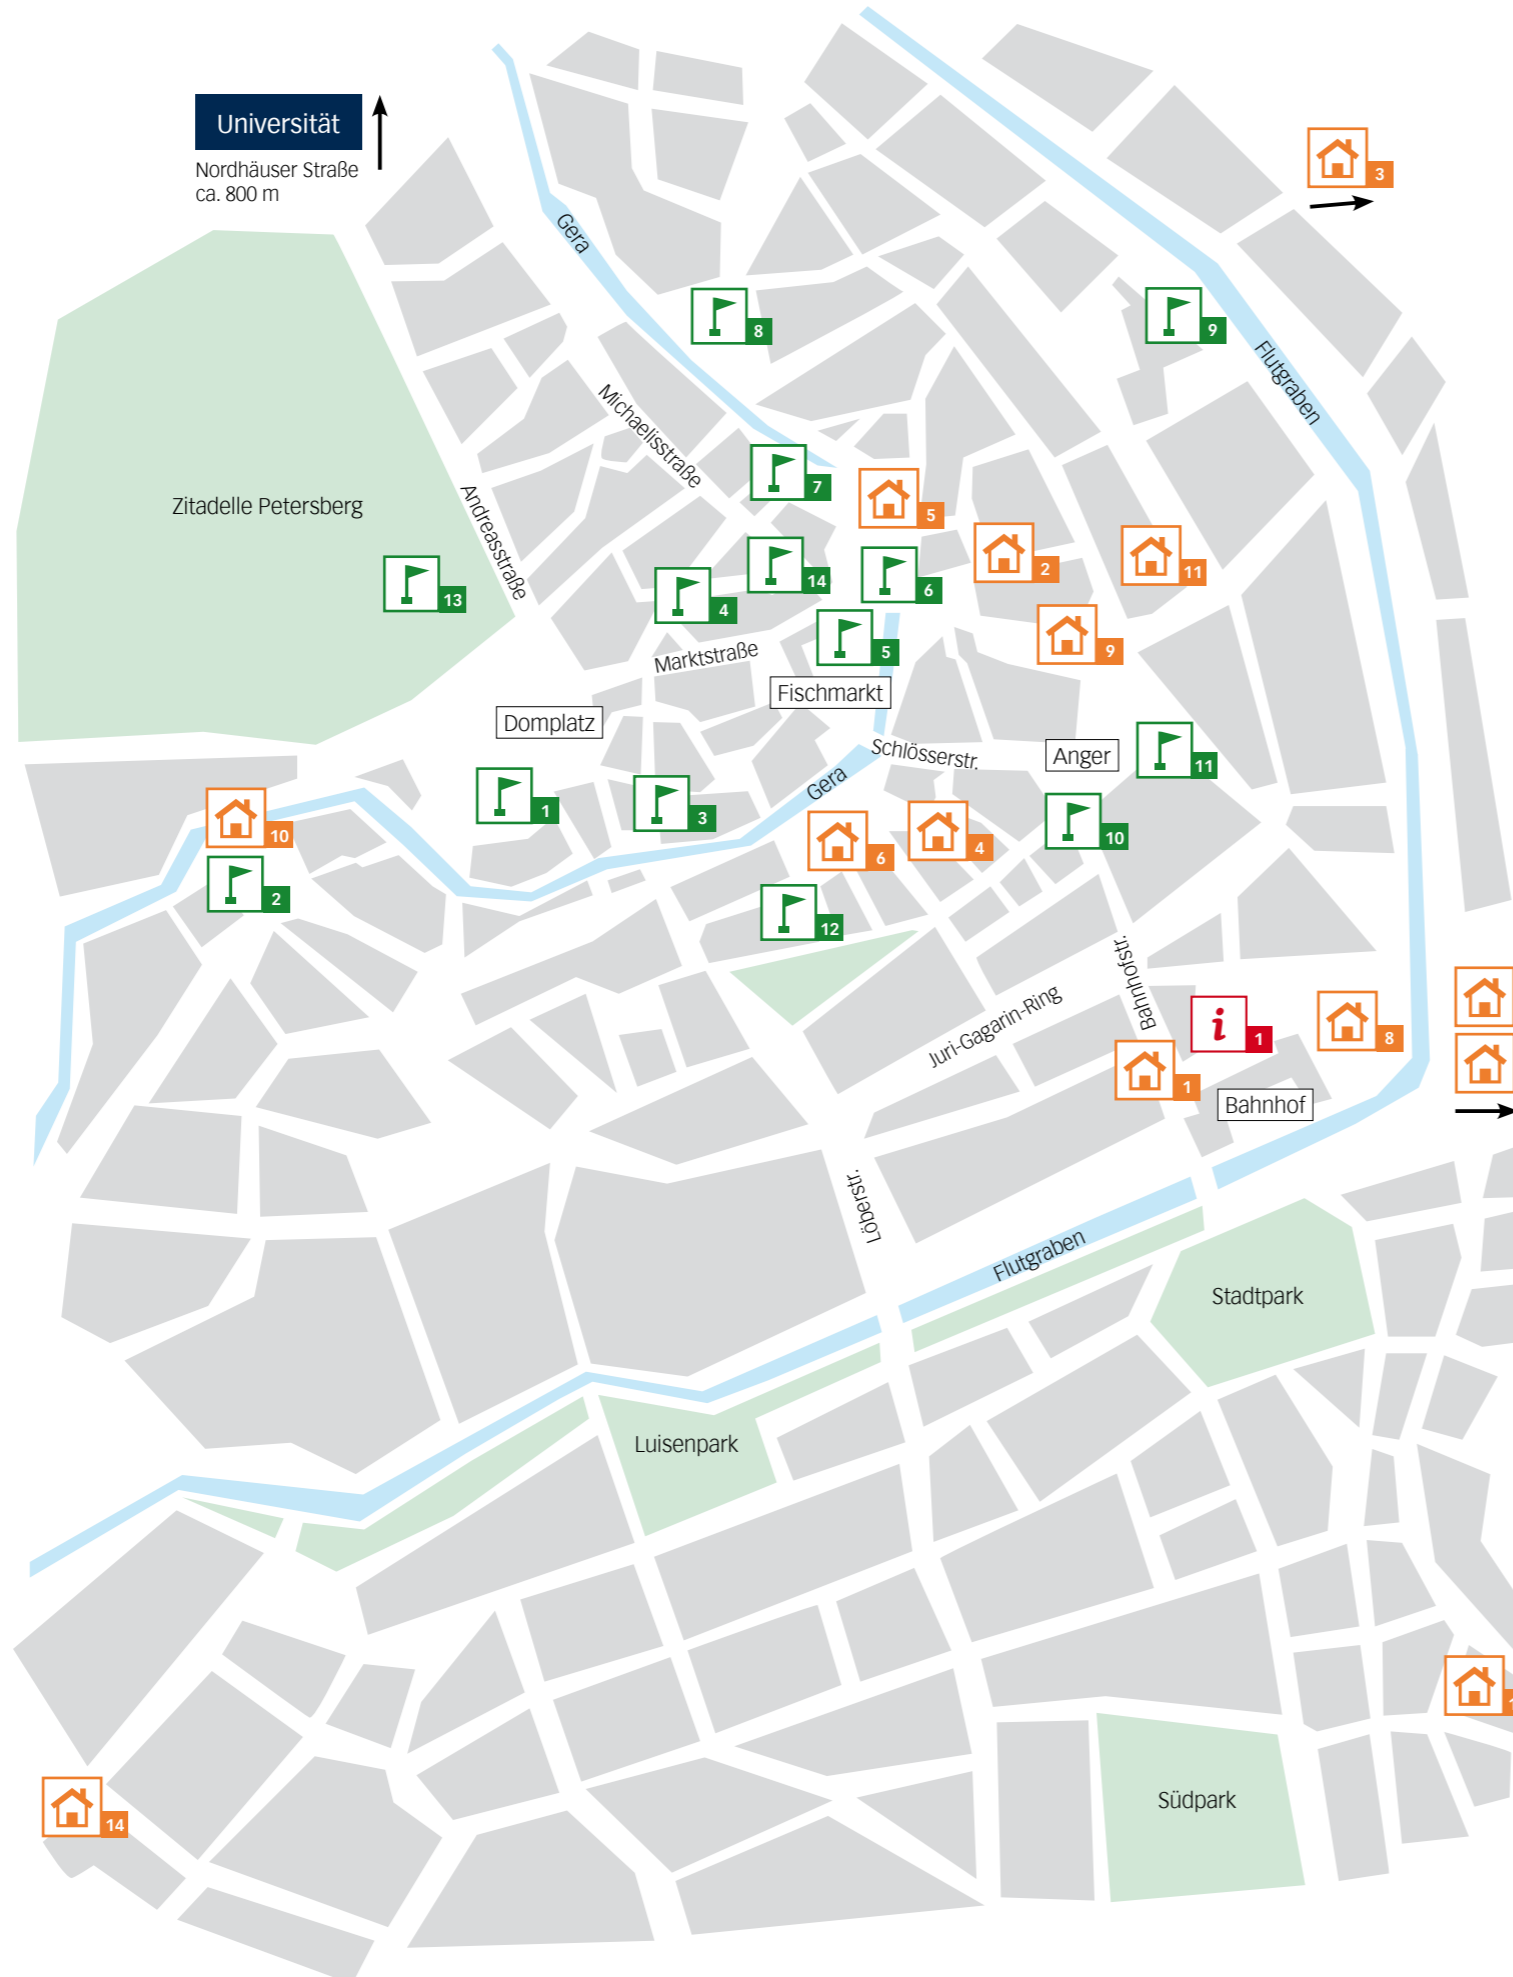

# Erfurter Innenstadt

Universität  
Nordhäuser Straße  
ca. 800 m

Zitadelle Petersberg

Domplatz

Fischmarkt

Anger

Juri-Gagarin-Ring

Bahnhof

Stadtspark

Luisenpark

Südpark

 **DAV-Welcome-Point**  
1 Willy-Brandt-Platz

-  **Hotels**
- 1 Best Western Hotel Excelsior, Erfurt
  - 2 Hotel am Kaisersaal, Erfurt
  - 3 Hotel Weißer Schwan, Erfurt-Kerpsleben
  - 4 Hotel Zumnorde Erfurt
  - 5 IBB Hotel Erfurt
  - 6 IBIS Altstadt Erfurt
  - 7 IBIS Erfurt Ost
  - 8 Intercity Hotel Erfurt
  - 9 Mercure Altstadt Hotel
  - 10 Pullman Erfurt am Dom
  - 11 Radisson BLU Erfurt
  - 12 Ramada-Hotel, Erfurt-Linderbach
  - 13 Victors Residenz Hotel Erfurt
  - 14 Jugendherberge

-  **Sehenswürdigkeiten**
- 1 Dom und Severikirche
  - 2 Theater
  - 3 Naturkundemuseum
  - 4 Engelsburg
  - 5 Rathaus
  - 6 Krämerbrücke
  - 7 Collegium maius
  - 8 Augustinerkloster
  - 9 Museum Thüringer Volkskunde
  - 10 Angermuseum
  - 11 Ursulinenkloster
  - 12 Staatskanzlei
  - 13 Petersberg
  - 14 Alte Synagoge