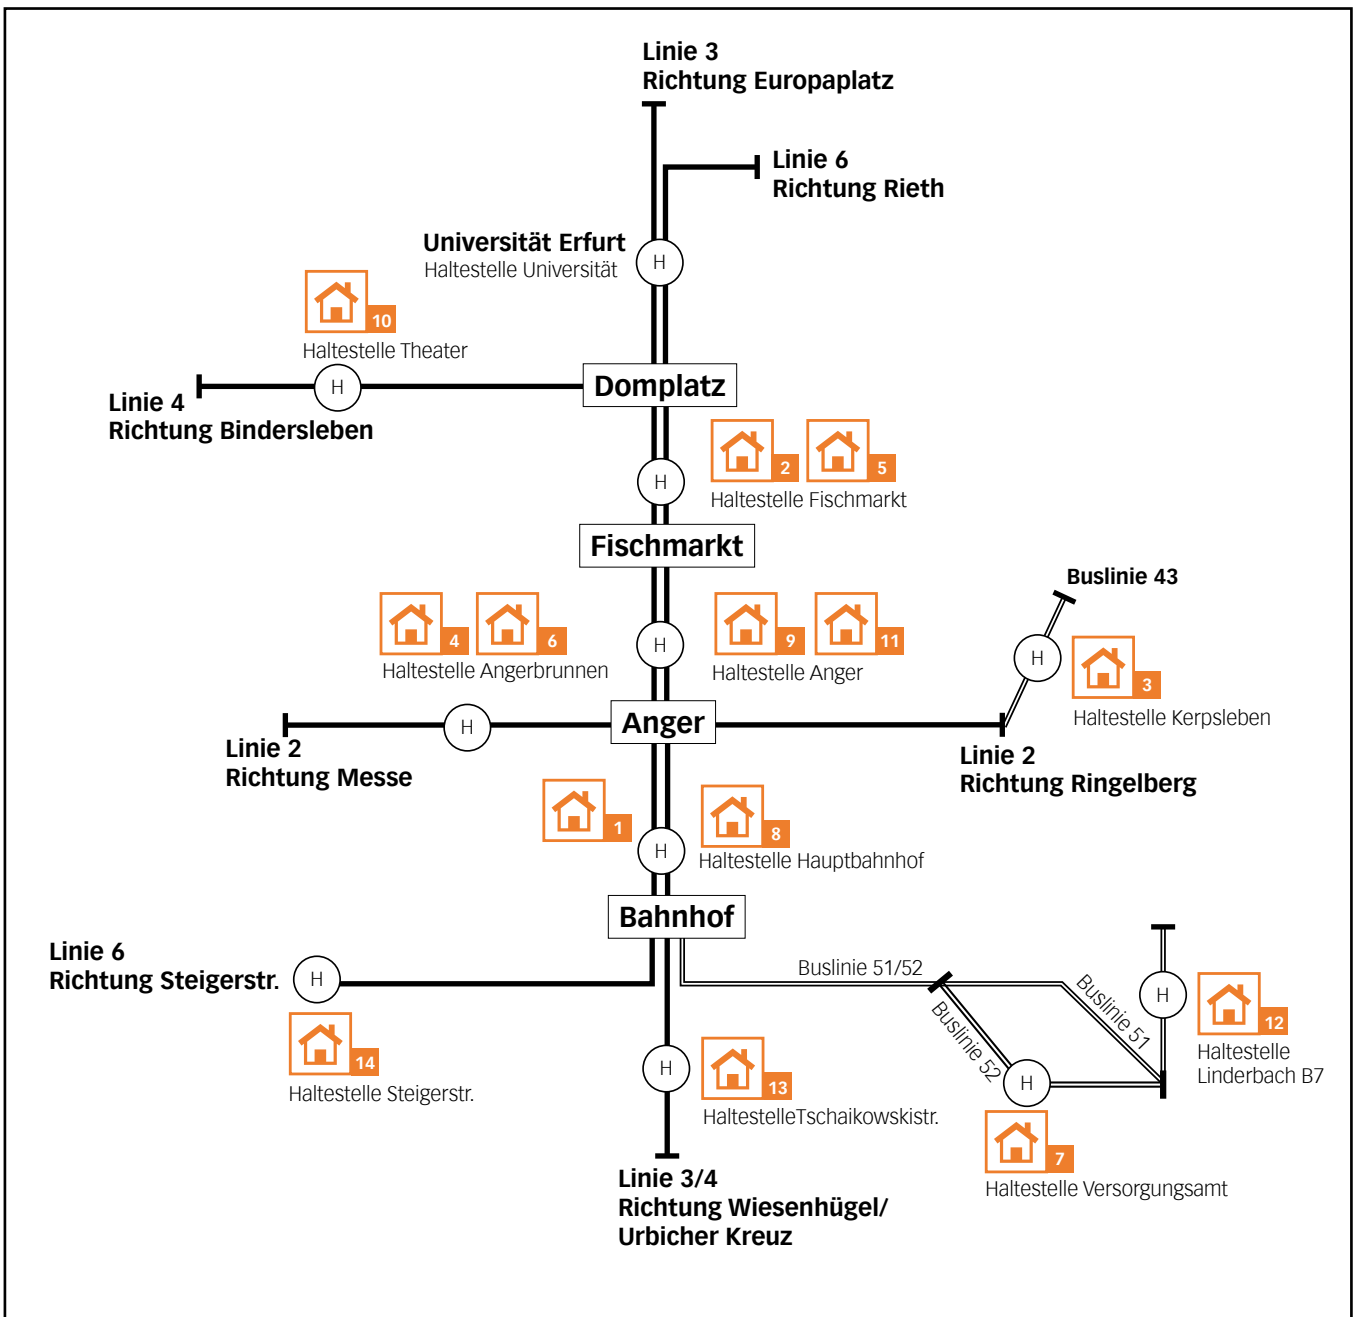

Ausschnitt Straßenbahn- und Busnetz Erfurt

Hotels

- | | |
|---|---|
| 1 Best Western Hotel Excelsior, Erfurt | 8 Intercity Hotel Erfurt |
| 2 Hotel am Kaisersaal, Erfurt | 9 Mercure Altstadt Hotel |
| 3 Hotel Weißer Schwan, Erfurt-Kerpsleben | 10 Pullman Erfurt am Dom |
| 4 Hotel Zumnorde Erfurt | 11 Radisson BLU Erfurt |
| 5 IBB Hotel Erfurt | 12 Ramada-Hotel, Erfurt-Linderbach |
| 6 IBIS Altstadt Erfurt | 13 Victors Residenz Hotel Erfurt |
| 7 IBIS Erfurt Ost | 14 Jugendherberge |