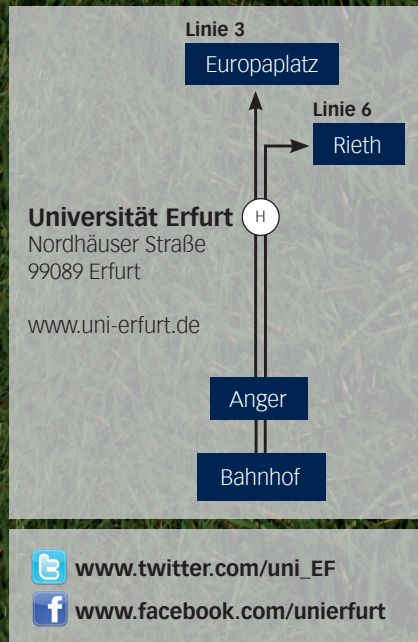

Hosentaschenplan der Universität Erfurt

Foto: lusi (sxc.hu)

STRASSENBAHNNETZ

CAMPUSPLAN

Legende: LG - Lehrgebäude | HS - Hörsaal | MG - Mitarbeitergebäude | VG - Verwaltungsgebäude

BAföG-Amt	MG 1
Erziehungswissenschaftliche Fakultät	LG 2
• Dekanat	LG 2
• Mitarbeiterbüros	MG 1/MG 2
Erfurt School of Education	MG 2
Forschungsreferat	VG
Forschungslabor KIT	LG 1
Gleichstellungsbüro	VG
Haus der Projekte	HdP
Haushaltsabteilung	VG
Hörsäle	
• Hörsaal 3	LG 1
• Hörsaal 4	LG 1
• Hörsaal 5	LG 2
• Hörsaal 6	LG 2
Innere Verwaltung	VG
Internationales Büro	VG
Katholisch-Theologische Fakultät	LG 5/LG 6

• Dekanat	LG 5/LG 6
• Mitarbeiterbüros	MG 3/LG 5/LG 6
Kindergarten	MG 2
Kunst	LG 3
Labor ITB	LG 2 Anbau rechts
Landesprüfungsamt	MG 1 A
Max-Weber-Kolleg	LG 3
Medientechnik	LG 1
Musik	Audimax/LG 2 Anbau links
Nachbriefkasten	Haupteingang
Personalabteilung	VG
Personalrat	MG 1 A
Philosophische Fakultät	LG 4
• Dekanat	LG 4
• Mitarbeiterbüros	MG 1/MG 2/LG 4
Poststelle	Bibliothek
Präsidium	VG
Pressestelle/Marketing	VG

Rechenzentrum	LG 2
Senatssaal	MG 1/Mensa
Sprachenzentrum	MG 2
Staatswissenschaftliche Fakultät	LG 1
• Dekanat	LG 1
• Mitarbeiterbüros	LG 1
Studentenwerk	MG 1
Studierendenrat	Mensa
Studium und Lehre	VG
UNI-k.u.m.	Mensa
USV	Sporthalle
Villa Martin	MG 3
Wache	Haupteingang
Willy Brandt School	Haus 39
Wohnheime	
• Alfred-Weber-Platz 2	WH 4
• Alfred-Weber-Platz 5	WH 1
• Plauerer Weg	WH 6

VERWALTUNGSGEBÄUDE

EINGANG RECHTS

Erdgeschoss

Gleichstellungsbüro

☎ 0361/737-5065

✉ gleichstellungsbuero@uni-erfurt.de

Internationales Büro

☎ 0361/737-5030

✉ international@uni-erfurt.de

1. Obergeschoss

Pressestelle/ÖA

☎ 0361/737-5022

✉ pressestelle@uni-erfurt.de

EINGANG LINKS

1. Obergeschoss

Kasse

☎ 0361/737-5204

UNIGEBÄUDE AUSSERHALB DES CAMPUS