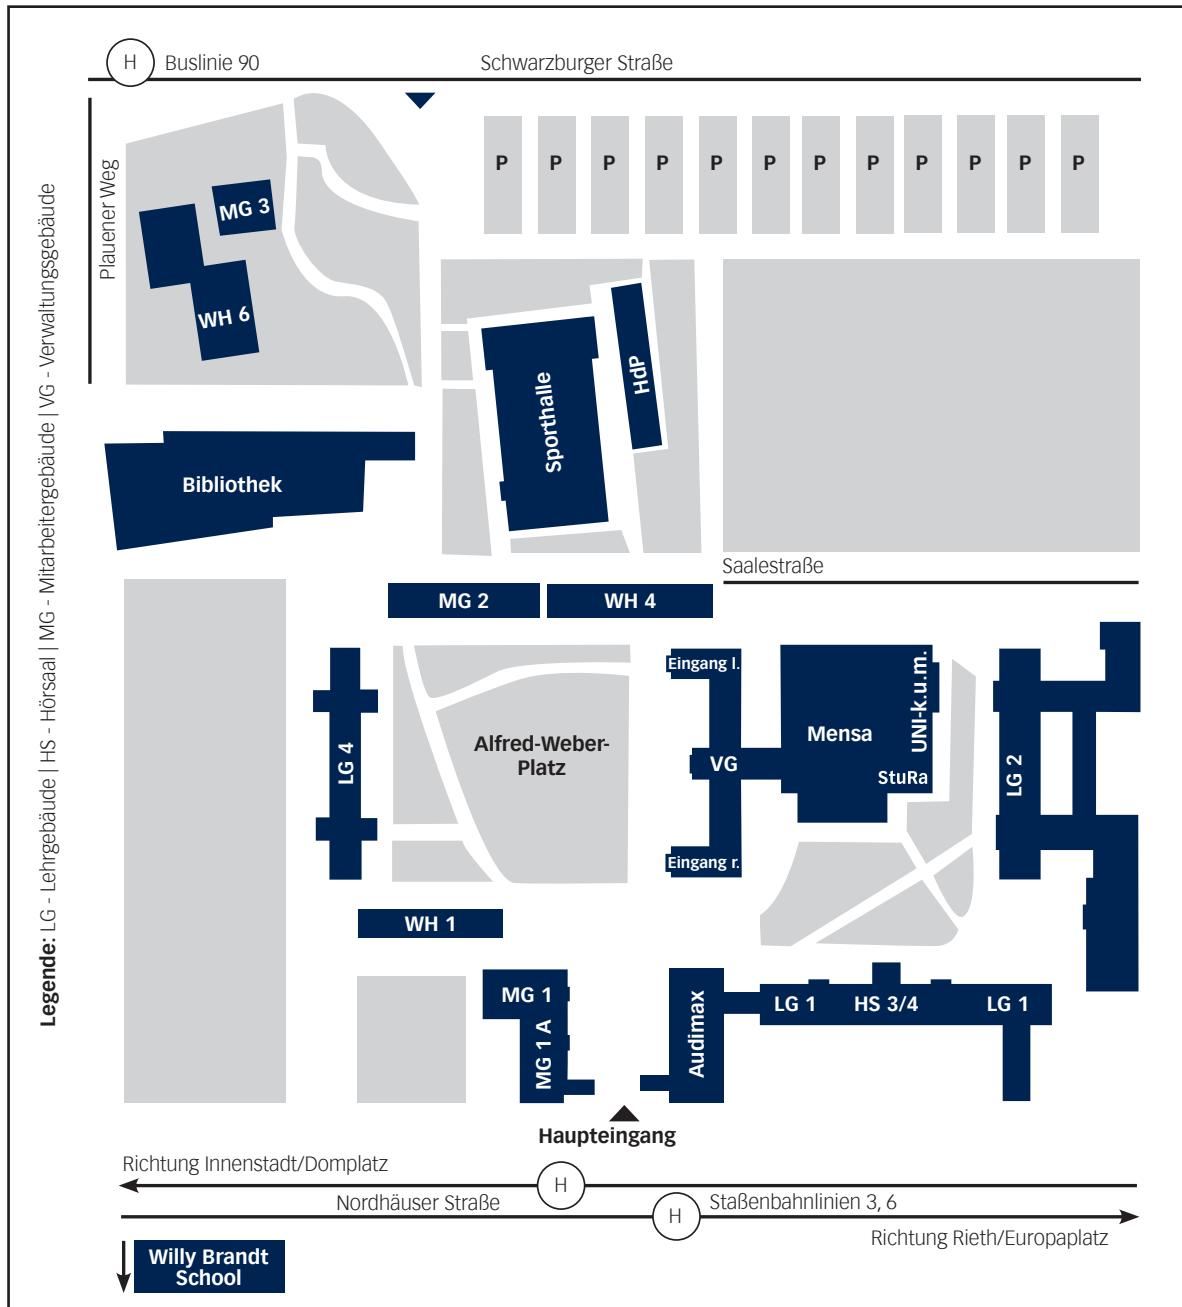

Campusplan

BAföG-Amt	MG 1
Erziehungswissenschaftliche Fakultät	LG 2
• Dekanat	LG 2
• Mitarbeiterbüros	MG 1/MG 2
Erfurt School of Education	MG 2
Forschungsreferat	VG
Forschungslabor KIT	LG 1
Gleichstellungsbüro	VG
Haus der Projekte	HdP
Haushaltsabteilung	VG
Hörsäle	
• Hörsaal 3	LG 1
• Hörsaal 4	LG 1
• Hörsaal 5	LG 2
• Hörsaal 6	LG 2
Innere Verwaltung	VG
Internationales Büro	VG
Katholisch-Theologische Fakultät	LG 5/LG 6

• Dekanat	LG 5/LG 6
• Mitarbeiterbüros	MG 3/LG 5/LG 6
Kindergarten	MG 2
Kunst	LG 3
Labor ITB	LG 2 Anbau rechts
Landesprüfungsamt	MG 1 A
Max-Weber-Kolleg	LG 3
Medientechnik	LG 1
Musik	Audimax/LG 2 Anbau links
Nachbriefkasten	Haupteingang
Personalabteilung	VG
Personalrat	MG 1 A
Philosophische Fakultät	LG 4
• Dekanat	LG 4
• Mitarbeiterbüros	MG 1/MG 2/LG 4
Poststelle	Bibliothek
Präsidium	VG
Pressestelle/Marketing	VG

Rechenzentrum	LG 2
Senatssaal	MG 1/Mensa
Sprachenzentrum	MG 2
Staatswissenschaftliche Fakultät	LG 1
• Dekanat	LG 1
• Mitarbeiterbüros	LG 1
Studentenwerk	MG 1
Studierendenrat	Mensa
Studium und Lehre	VG
UNI-k.u.m.	Mensa
USV	Sporthalle
Villa Martin	MG 3
Wache	Haupteingang
Willy Brandt School	Haus 39
Wohnheime	
• Alfred-Weber-Platz 2	WH 4
• Alfred-Weber-Platz 5	WH 1
• Plauener Weg	WH 6