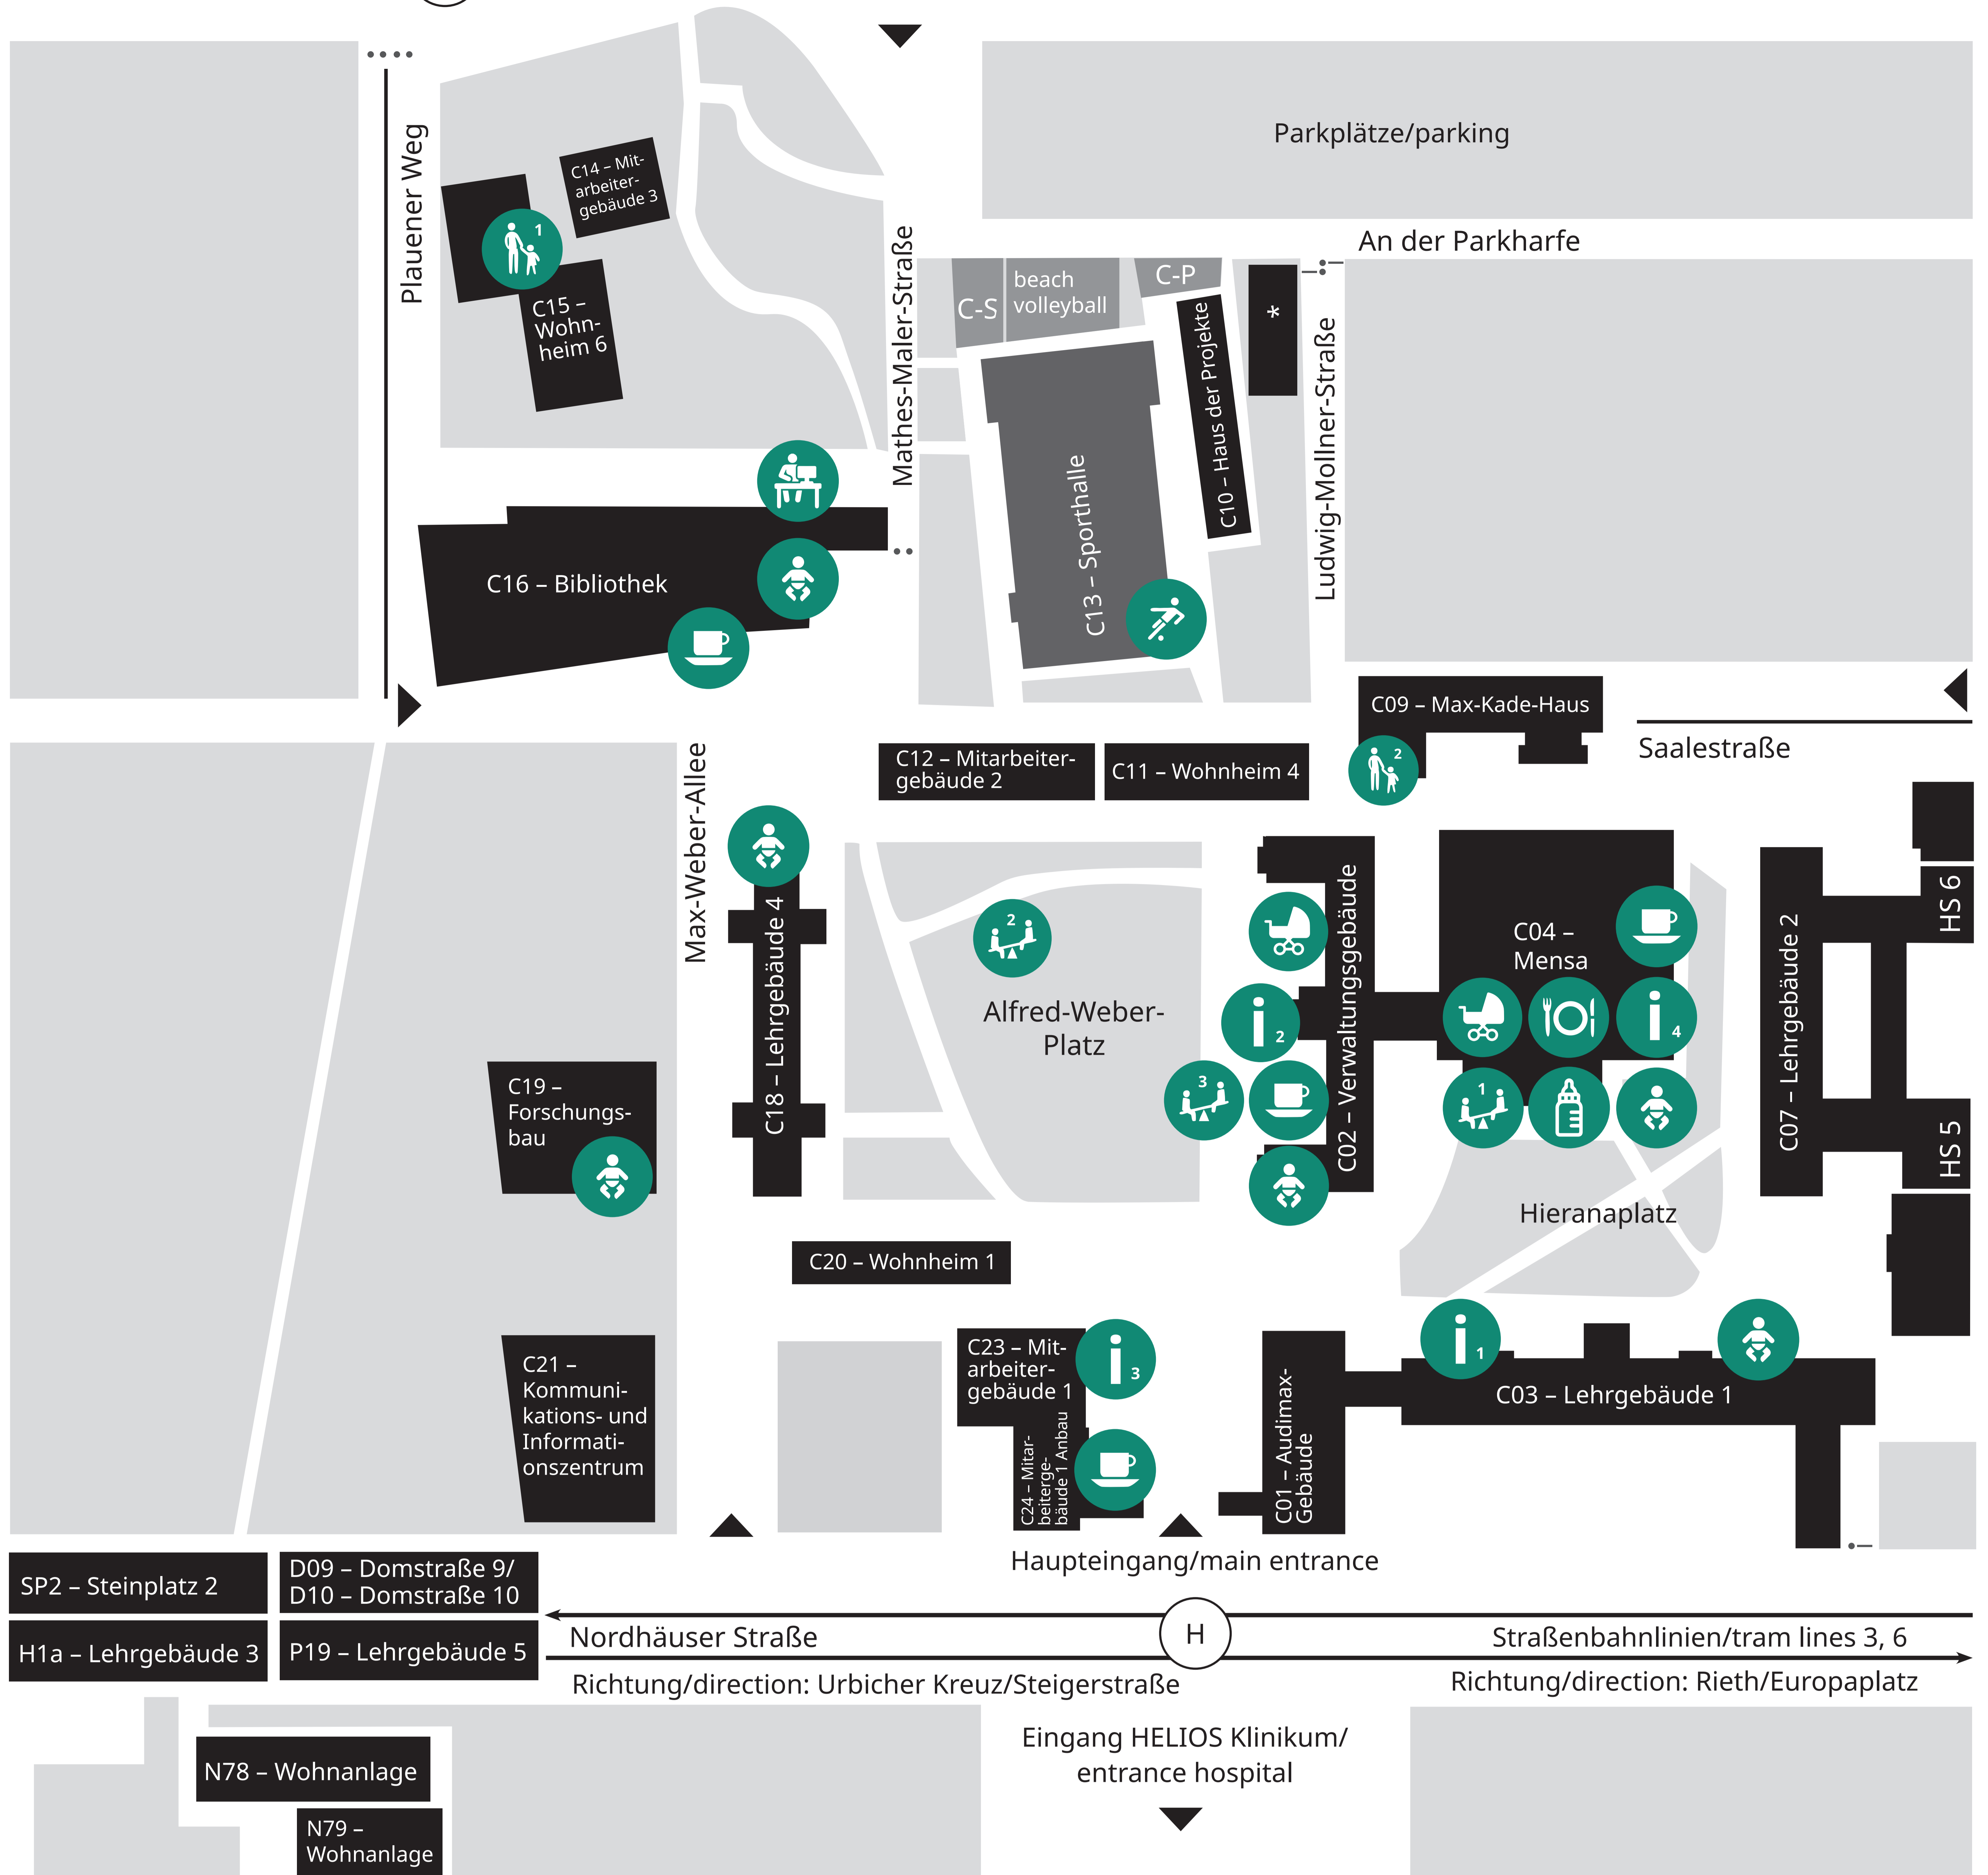

CAMPUSPLAN | FAMILIE IN DER HOCHSCHULE

H

Buslinie/bus line 90

Schwarzburger Straße

Informationen und Beratung

- 1 | Gleichstellungs- und Familienbüro (C03 – Lehrgebäude 1, Raum 107/108)
- 2 | Dezernat 1: Studium und Lehre (C02 – Verwaltungsgebäude, EG)
Dezernat 2: Personal (C02 – Verwaltungsgebäude, 1. Etage)
- 3 | Beratung des Studierendenwerks (C23 – Mitarbeitergebäude 1, 1. Etage)
- 4 | Infopunkt des Studierendenwerks (C04 – Mensa, Zugang Terrasse)

Arbeitsplätze

Arbeitsraum für Eltern mit Kind

Wickelmöglichkeiten

Wickelraum

Stilmöglichkeit

Stillraum

Kinderbetreuung

- 1 | Räuberhöhle (C15 – Wohnheim 6)
- 2 | Kita Campus-Kinderland (C09 – Max-Kade-Haus)

Kinderwagenparkplatz

Spielmöglichkeiten

- 1 | Mensa-Spielecke (Kinderhochstühle vorhanden)
- 2 | große Campuswiese
- 3 | Sandkasten vor dem Café „Hörsaal 7“

Kaffee to go

Glasbox
Campus-Café Hilge
Café „Hörsaal 7“
Mensa

Sportanlagen des USV

kostenfreies Mittagessen

für Kinder bis sechs Jahre von Studierenden/Beschäftigten, die selbst essen gehen | Mensen der FH, Uni (Vorlage Kinderausweis, erhältlich im Infopunkt)