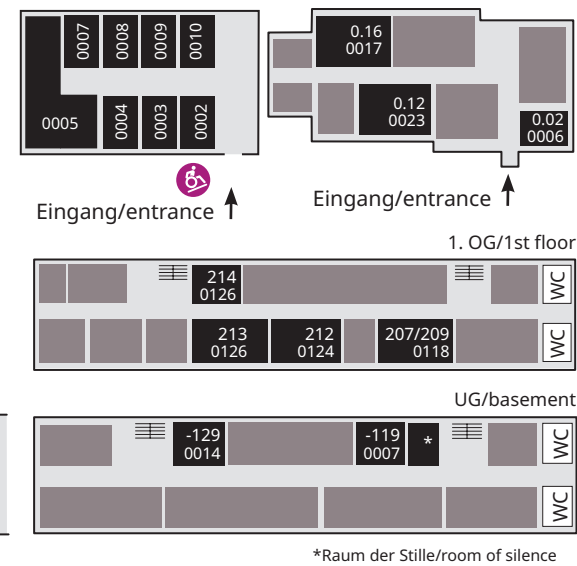

C08 – Proberäume Musik/music rehearsal rooms

C06 – Techniklabore/technical laboratory