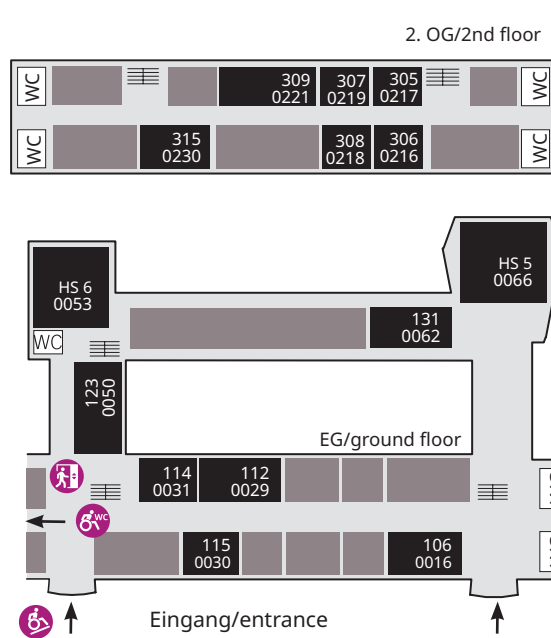

C03 – LEHRGEBÄUDE 1/TEACHING BUILDING 1

C01 – AUDIMAX-GEBÄUDE/AUDIMAX BUILDING

C07 – LEHRGEBÄUDE 2/TEACHING BUILDING 2

C08 – Proberäume Musik/music rehearsal rooms

C06 – Techniklabore/technical laboratory

C18 – LEHRGEBÄUDE 4/TEACHING BUILDING 4

C21 – KOMMUNIKATIONS- UND INFORMATIONZENTRUM/COMMUNICATION AND INFORMATION CENTRE

WILLY BRANDT SCHOOL OF PUBLIC POLICY

C19 – Forschungsbau/research building
"Weltbeziehungen"
☎ 0361 737-4640
publicpolicy@uni-erfurt.de

GLEICHSTELLUNGS- UND FAMILIEN-BÜRO/EQUAL OPPORTUNITY OFFICE

C03 – Lehrgebäude 1/teaching building 1
Erdgeschoss/ground floor
☎ 0361 737-5065
gleichstellungsbuero@uni-erfurt.de

HOCHSCHULKOMMUNIKATION/UNIVERSITY COMMUNICATIONS

C02 – Verwaltungsgebäude/administration building, Eingang rechts/right entrance, 1. Obergeschoss/1st floor
☎ 0361 737-5022
pressestelle@uni-erfurt.de

INTERNATIONALES BÜRO/INTERNATIONAL OFFICE

C02 – Verwaltungsgebäude/administration building, Eingang rechts/right entrance, Erdgeschoss/ground floor
☎ 0361 737-5030
international@uni-erfurt.de

STUDIENBERATUNG/ACADEMIC ADVICE AND COUNSELLING

C02 – Verwaltungsgebäude/administration building, Erdgeschoss/ground floor
☎ 0361 737-5100
allgemeinestudienberatung@uni-erfurt.de
studierendenangelegenheiten@uni-erfurt.de

STUDIENDENRAT (STURA)/STUDENT COUNCIL

C24 – Mitarbeitergebäude 1 Anbau/staff building 1 annex
☎ 0361 737-1890
stura.vorstand@uni-erfurt.de
www.uni-erfurt.de/stura

C16 – BIBLIOTHEK/LIBRARY

☎ 0361 737-5800 (Information/service desk)
☎ 0361 737-5830 (Ausleihe/issue desk)
information.ub@uni-erfurt.de
opac.uni-erfurt.de
www.uni-erfurt.de/bibliothek