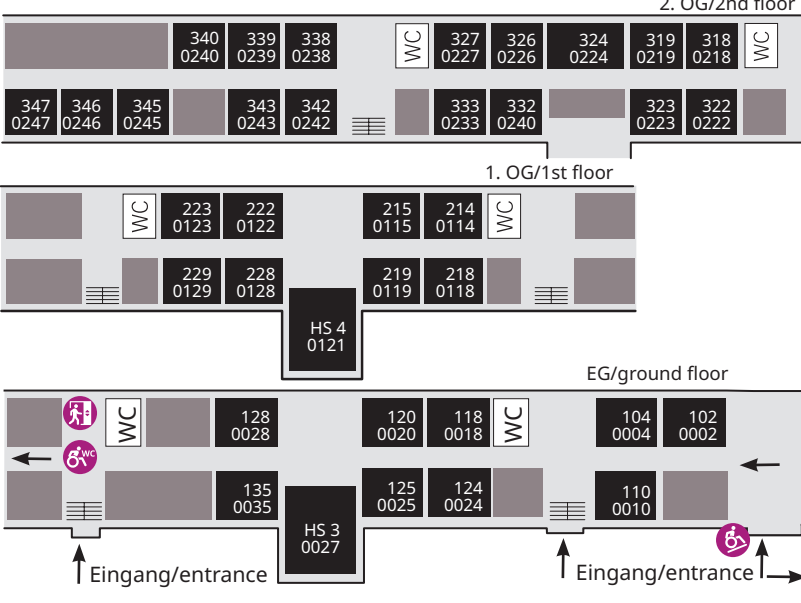

Poolräume/computer pools C21, EG/ground floor

**Servicedesk, Thoska-Büro/
service desk, Thoska office** C21, EG/ground floor

Universitätsverwaltung/University Administration:

- Dezernat 1: Studium und Lehre/
Department 1: Registrar's Office C02, EG/ground floor
- Dezernat 2: Personal/
Department 2: Human Resources C02, 1. Etage/1st floor
- Dezernat 4: Gebäudemanagement/
Department 4: Facility Management C02, 2. Etage/2nd floor

Wache/Security Haupteingang/main entrance

Willy Brandt School of Public Policy C19

Wohnheime (WH)/student residences

- C09 – Max-Kade-Haus Saalestr. 5/6
- C20 – Wohnheim 1 Alfred-Weber-Platz 5
- C11 – Wohnheim 4 Alfred-Weber-Platz 2
- C15 – Wohnheim 6 Plauener Weg 8
- N78 – Wohnanlage Nordhäuser Str. 78
- N79 – Wohnanlage Nordhäuser Str. 79

Abkürzungen/abbreviations
C-P: Callisthenicsplatz/calisthenics area |
C-S: Campus-Schulgarten/campus garden | Schranke/gate
*Interimssporthalle/interim gym

C03 – LEHRGEBÄUDE 1/TEACHING BUILDING 1

C01 – AUDIMAX-GEBÄUDE/AUDIMAX BUILDING