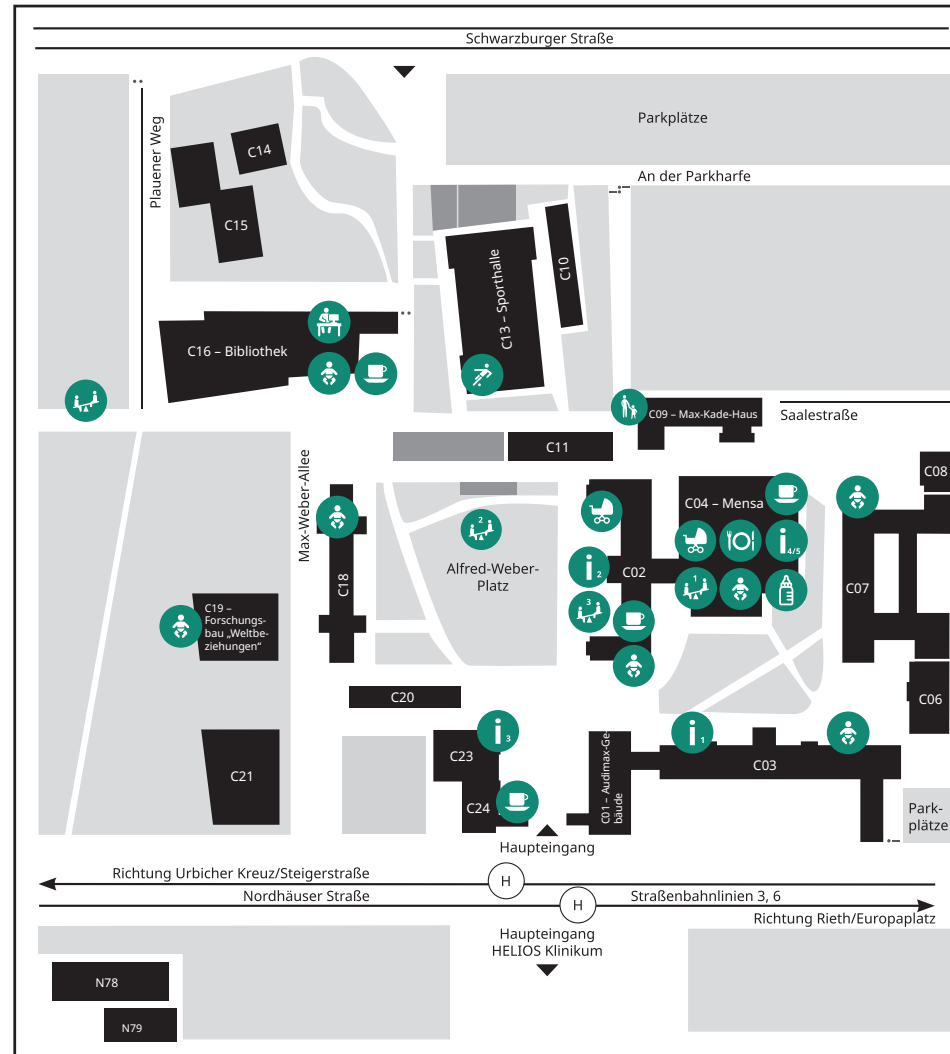

BERATUNG UND INFORMATION ZUR VEREINBARKEIT VON FAMILIE UND KARRIERE

Gleichstellungs- und Familienbüro

Beratung zu Fragen rund um die Vereinbarkeit von Familie und Studium oder Beruf und in individuellen Problemsituationen u. a. mit Blick auf

- Karriereplanung mit Familie
- Schwangerschaft und Geburt
- Kinderbetreuung
- Pflege von Angehörigen
- Konfliktsituationen

STUDIENORGANISATION

Dezernat 1: Studium und Lehre

Anzeige von Schwangerschaft und Beratung zum Mutterschutz während des Studiums sowie individuelle und bedarfsgerechte Lösungen für Studierende mit familiären Verpflichtungen z. B. hinsichtlich

- Teilzeitstudium und Beurlaubung
- Studien- und Prüfungsangelegenheiten
- Veranstaltungsbelegung
- Regelstudienzeitüberschreitung

ARBEITSGESTALTUNG

Dezernat 2: Personal

Beratung und Unterstützung in allen arbeitsorganisatorischen und -rechtlichen Fragen, z. B. bei

- Teilzeit- und Telearbeit
- Arbeitszeitflexibilisierung und Sonderurlaub
- Mutterschutz und Elternzeit
- Pflegezeit und Familienpflegezeit

CAMPUSPLAN | FAMILIE IN DER HOCHSCHULE

Informationen und Beratung

1. 1 | Gleichstellungs- und Familienbüro (C03, Raum 107/108)
2. 2 | Dezernat 1: Studium und Lehre (C02, EG)
   Dezernat 2: Personal (C02, 1. Etage)
3. 3 | Psychosoziale Beratung (C23, 1. Etage)
4. 4 | Infopunkt des Studierendenwerks (C04 - Mensa, Zugang Terrasse)
5. 5 | Allgemeine Sozialberatung (C04 - Mensa, 1. OG)

Arbeitsplätze

Arbeitsraum für Eltern mit Kind

Wickelmöglichkeiten

Wickelraum

Stillmöglichkeit

Stillraum

Kinderbetreuung

Kita Campus-Kinderland (C09 - Max-Kade-Haus)
Räuberhöhle (Allerheiligenstraße 20, 99084 Erfurt)

Kinderwagenparkplatz

Spielmöglichkeiten

1. 1 | Mensa-Spielecke
   (Kinderhochstühle vorhanden)
2. 2 | große Campuswiese
3. 3 | Sandkasten vor dem Café „Hörsaal 7“

kostenfreies Mittagessen

für Kinder bis sechs Jahre von Studierenden/
Beschäftigten, die selbst essen gehen |
Mensen der FH, Uni (Vorlage Kinderausweis,
erhältlich im Infopunkt des Studierendenwerks)

Kaffee to go

Glasbox
Campus-Café Hilge
Café „Hörsaal 7“
Mensa

Sportanlagen des USV

AUDIT FAMILIENGERECHTE HOCHSCHULE

Die Universität Erfurt unterstützt nachdrücklich die Schaffung geeigneter Rahmenbedingungen, um private und berufliche Anforderungen möglichst gut miteinander verknüpfen zu können. Seit dem Jahr 2005 trägt sie das Qualitätssiegel des „audit familien-gerechte Hochschule“. 2024 wurde die Universität Erfurt erneut als besonders familienbewusst ausgezeichnet.