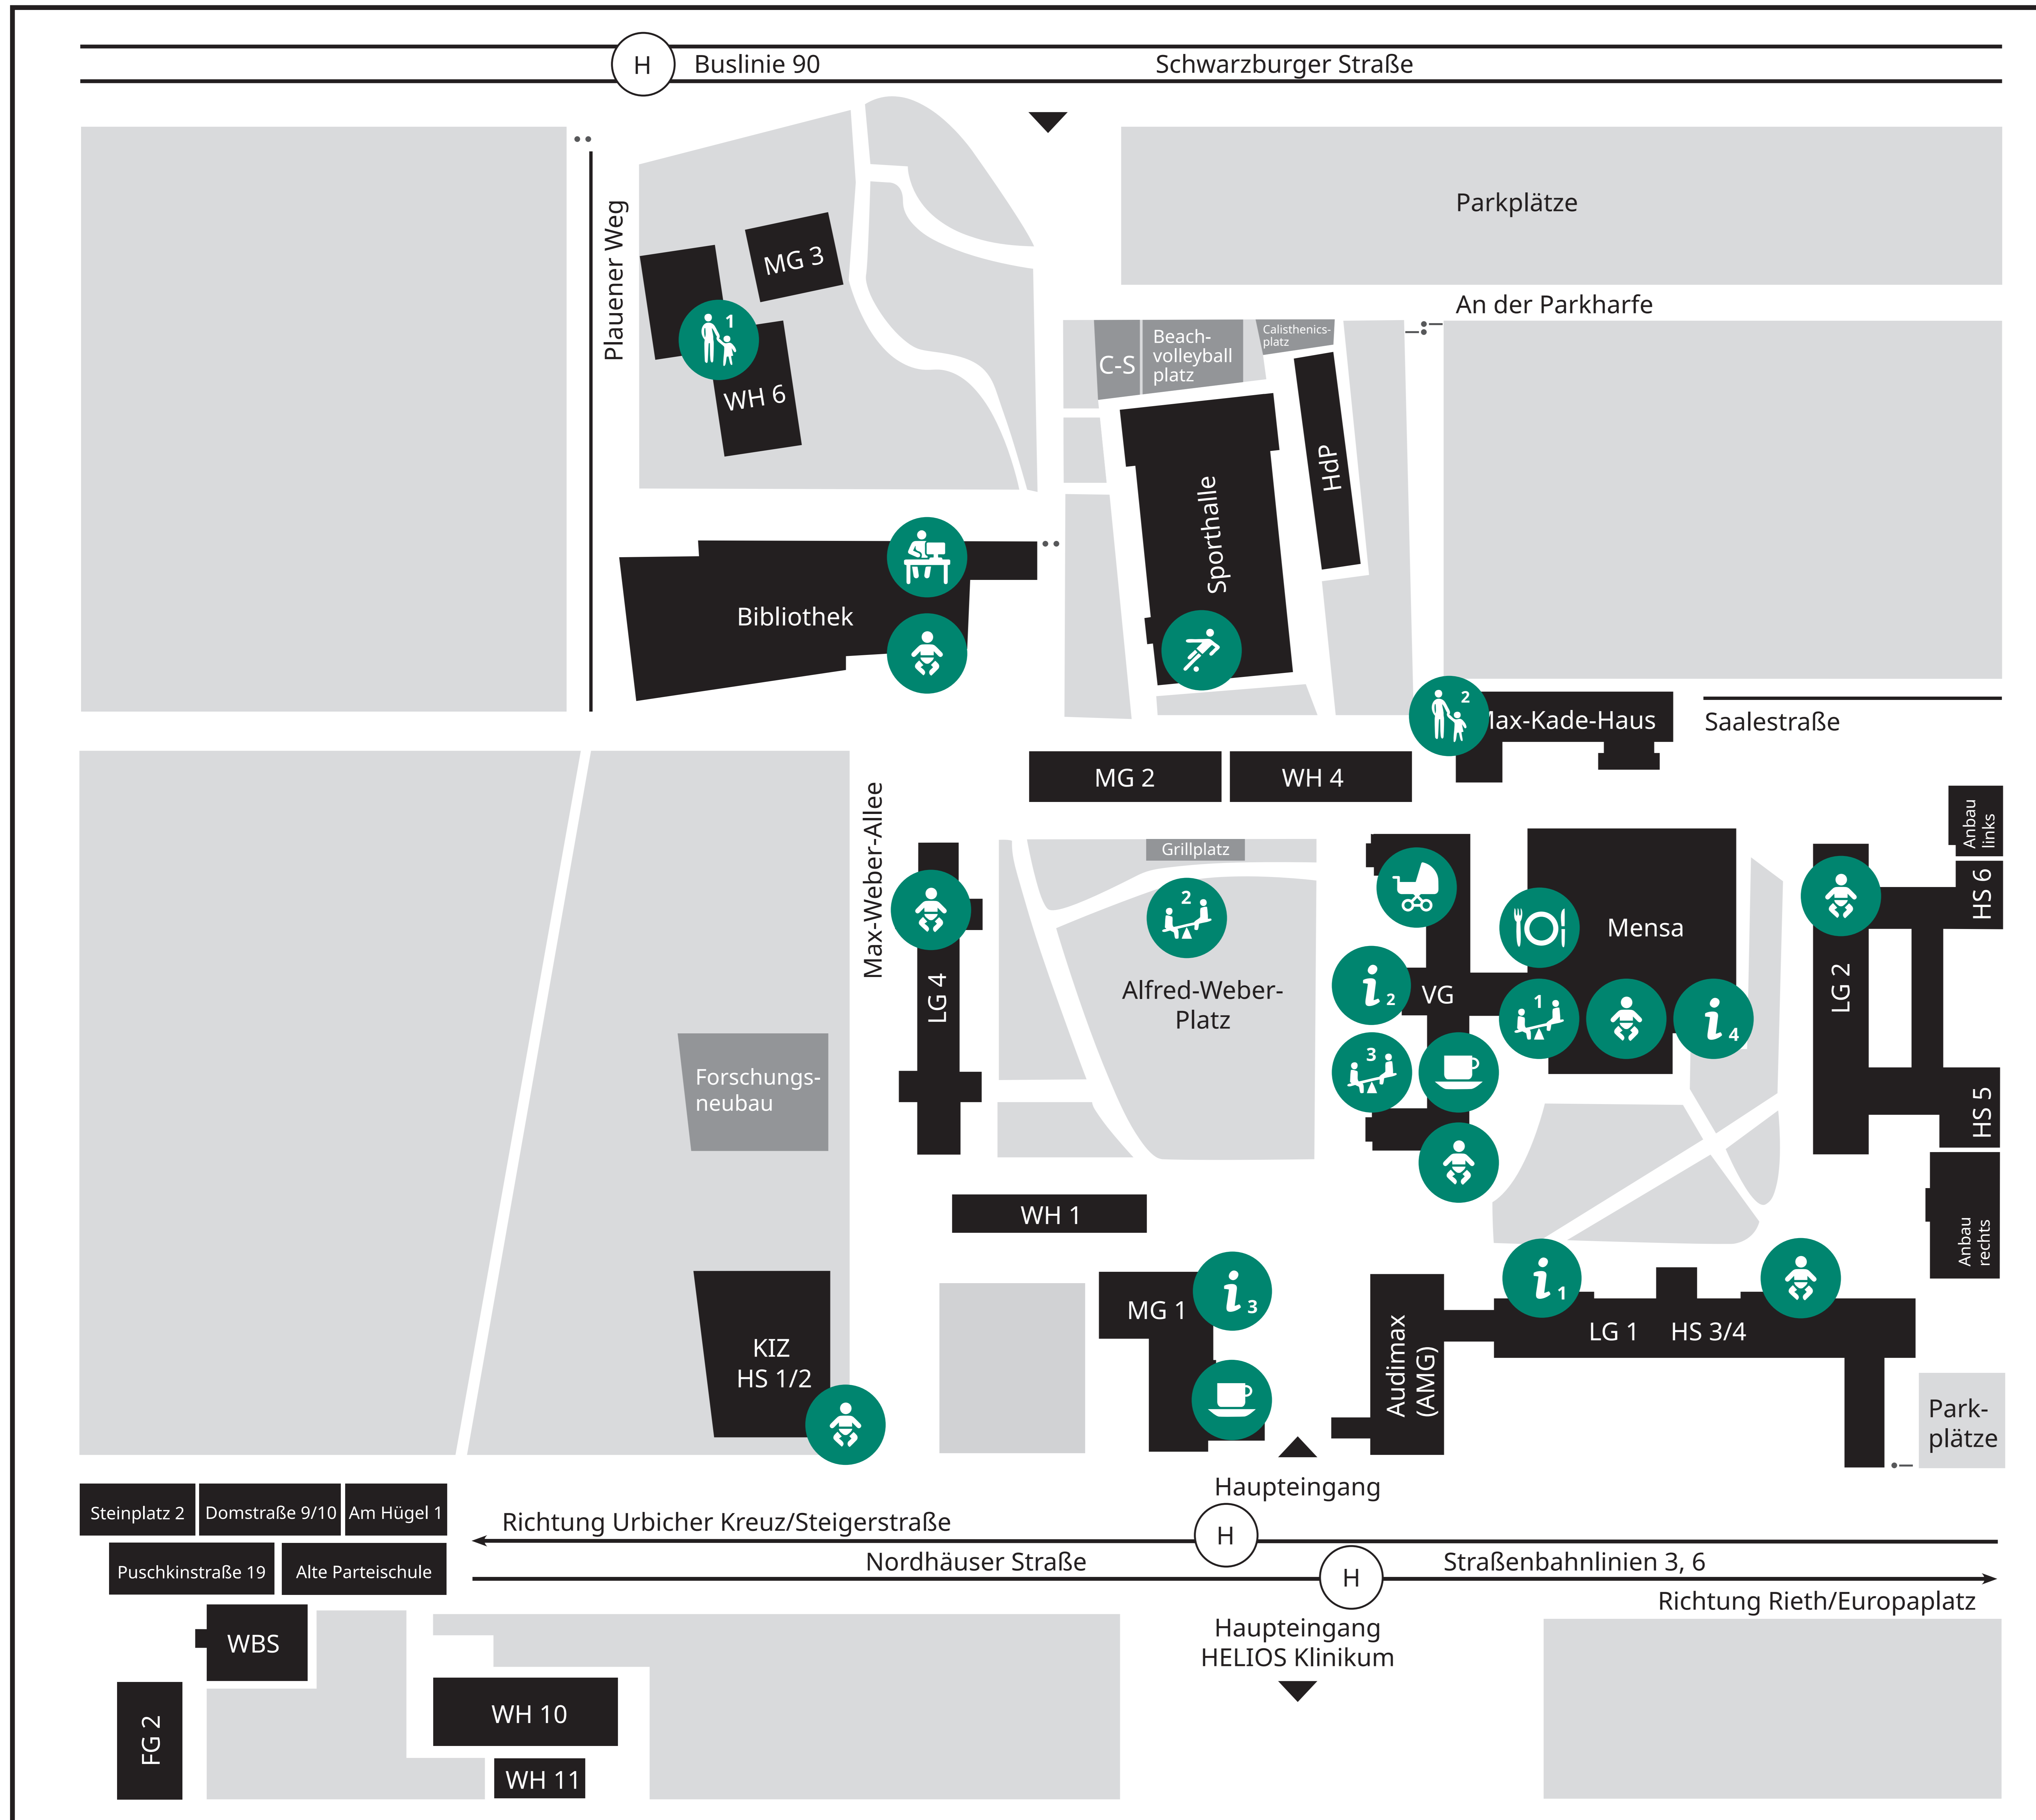

Campusplan | Familie in der Hochschule

Informationen und Beratung

- 1 | Gleichstellungs- und Familienbüro (Lehrgebäude 1, Raum 0007/0008)
- 2 | Dezernat 1: Studium und Lehre (Verwaltungsgebäude, EG)
Dezernat 2: Personal (Verwaltungsgebäude, 1. Etage)
- 3 | Beratung des Studierendenwerks (Mitarbeitergebäude 1, 1. Etage)
- 4 | Infopunkt des Studierendenwerks (Mensa, Zugang Terrasse)

Arbeitsplätze

Arbeitsraum für Eltern mit Kind

Wickelmöglichkeiten

Wickel- und Stillraum

Kinderbetreuung

- 1 | Räuberhöhle (Wohnheim Plauener Weg 8)
- 2 | Kita Campus-Kinderland (Max-Kade-Haus)

Kinderwagenparkplatz

Spielmöglichkeiten

- 1 | Mensa-Spielecke (Kinderhochstühle vorhanden)
- 2 | große Campuswiese
- 3 | Sandkasten vor dem Café „Hörsaal 7“

kostenfreies Mittagessen

für Kinder bis sechs Jahre von Studierenden/ Beschäftigten, die selbst essen gehen | Mensen der FH, Uni (Vorlage Kinderausweis, erhältlich im Infopunkt)

Kaffee to go

Glasbox
Café Hilgenfeld
Café „Hörsaal 7“

Sportanlagen des USV