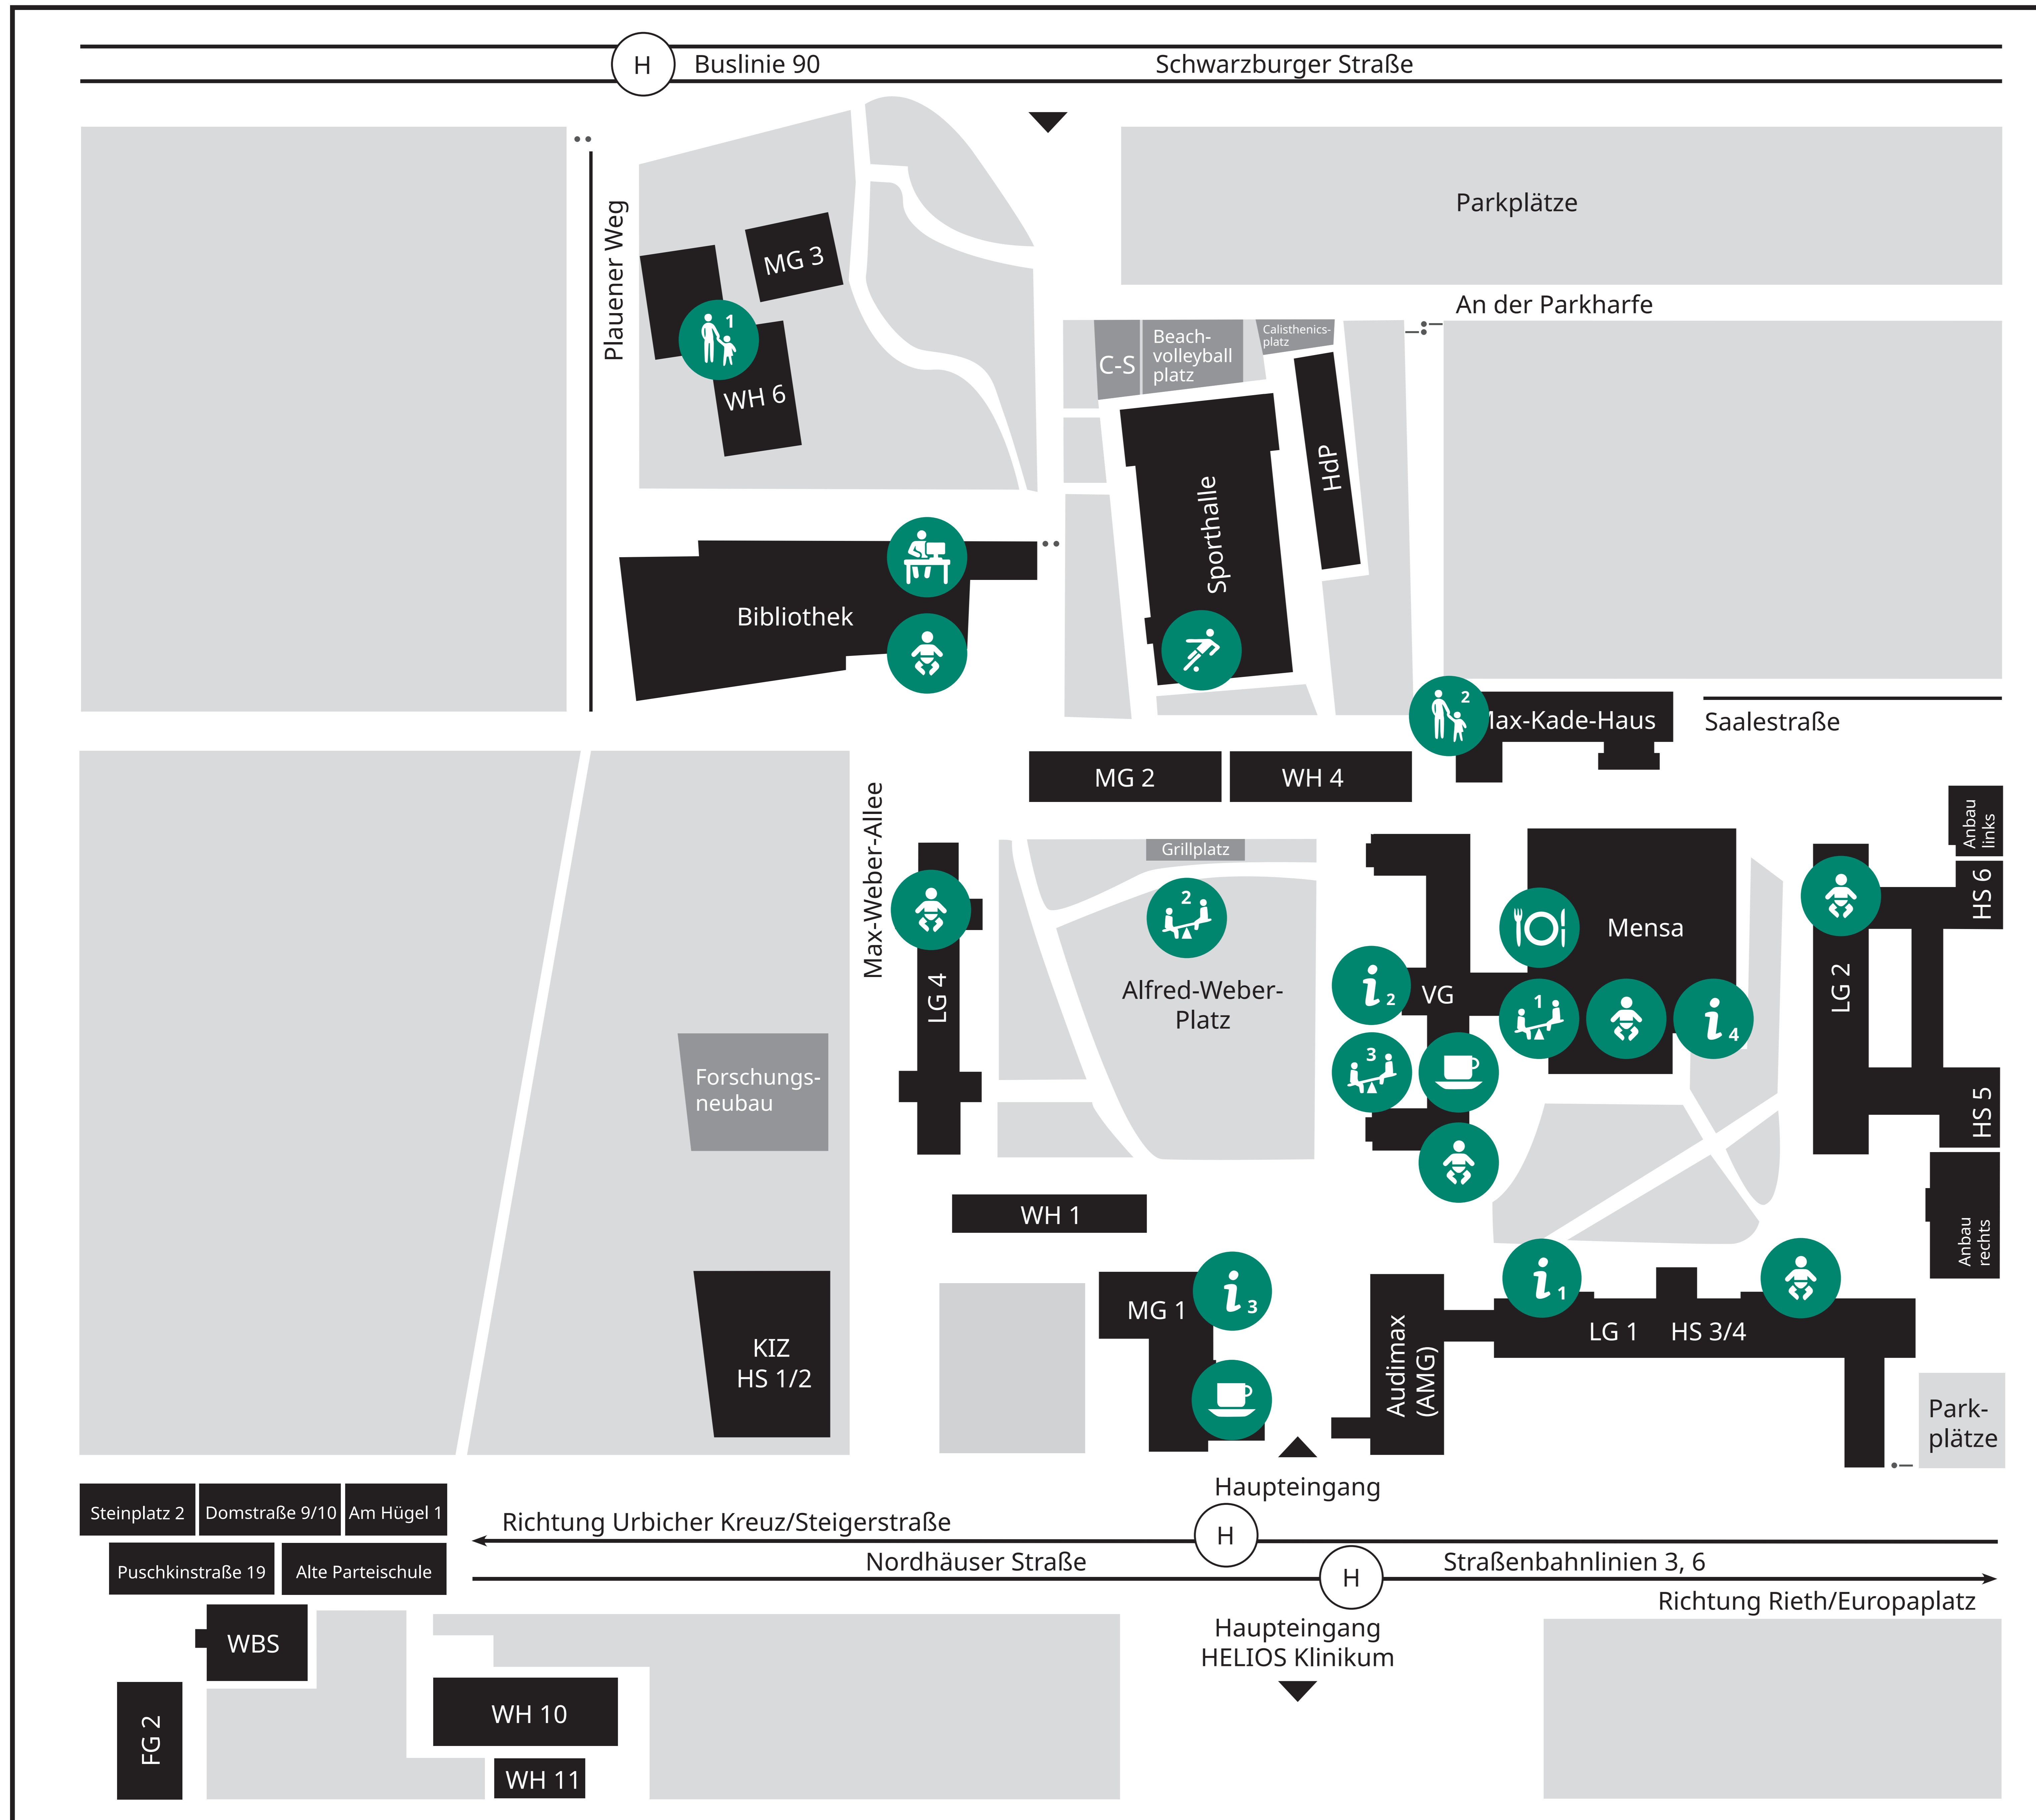

Campusplan | Familie in der Hochschule

Informationen und Beratung

- 1 | Gleichstellungs- und Familienbüro (Lehrgebäude 1, Raum 0007/0008)
- 2 | Dezernat 1: Studium und Lehre (Verwaltungsgebäude, EG)
Dezernat 2: Personal (Verwaltungsgebäude, 1. Etage)
- 3 | Beratung des Studierendenwerks (Mitarbeitergebäude 1, 1. Etage)
- 4 | Infopunkt des Studierendenwerks (Mensa, Zugang Terrasse)

Arbeitsplätze

Arbeitsraum für Eltern mit Kind

Wickelmöglichkeiten

Wickel- und Stillraum

Kinderbetreuung

- 1 | Räuberhöhle (Wohnheim Plauener Weg 8)
- 2 | Kita Campus-Kinderland (Max-Kade-Haus)

Spielmöglichkeiten

- 1 | Mensa-Spielecke (Kinderhochstühle vorhanden)
- 2 | große Campuswiese
- 3 | Sandkasten vor dem Café „Hörsaal 7“

kostenfreies Mittagessen

für Kinder bis sechs Jahre von Studierenden/ Beschäftigten, die selbst essen gehen | Mensen der FH, Uni (Vorlage Kinderausweis, erhältlich im Infopunkt)

Kaffee to go

Glasbox
Café Hilgenfeld
Café „Hörsaal 7“

Sportanlagen des USV