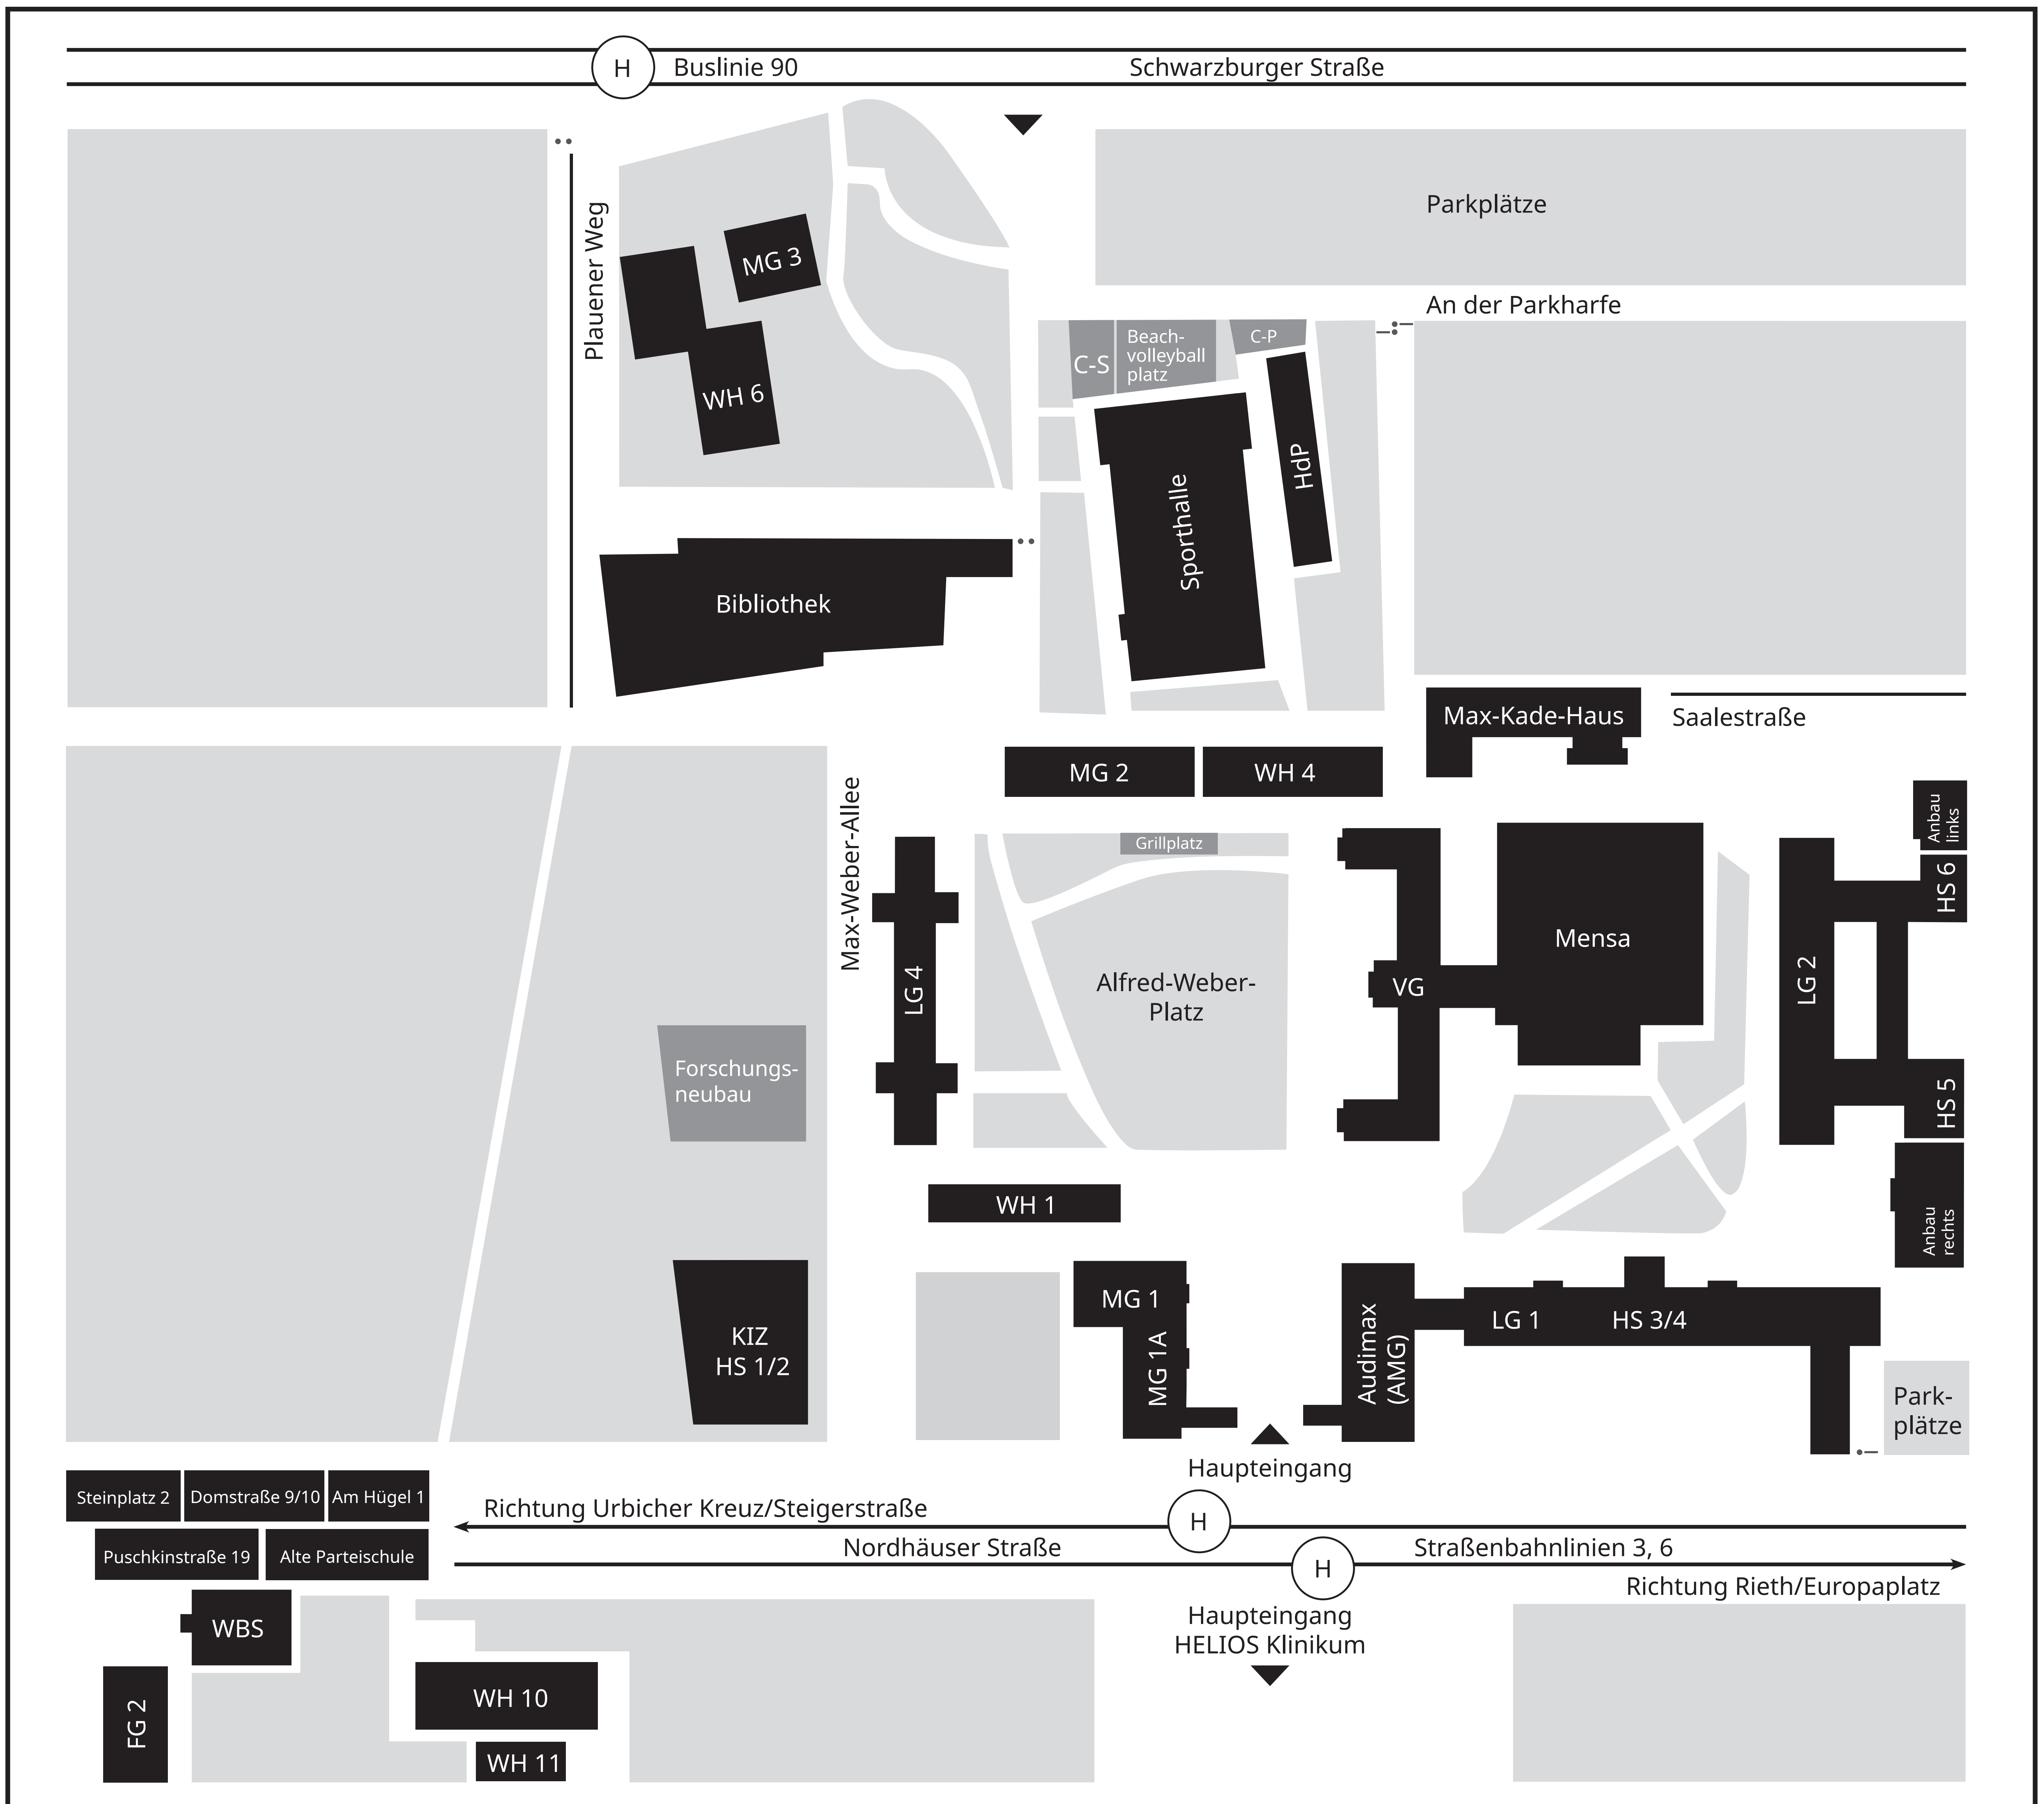

Campusplan

Cafés	
Glasbox	Haupteingang
Hilgenfeld	Bibliothek
„Hörsaal 7“	VG
Erfurt School of Education	
	MG 1, 2. Etage
ErfurtLab	
Mitte	LG 2, UG
Ost	LG 1, UG
West	LG 2, EG
Fakultäten	
Dekanat Erziehungswissenschaftliche	LG 2, 1. Etage
Dekanat Katholisch-Theologische	Domstraße 10
Dekanat Philosophische	LG 4, 2. Etage
Dekanat Staatswissenschaftliche	LG 1, EG
Frist-/Nachbriefkasten	
	Haupteingang
Gleichstellungsbüro	
	LG 1, EG
Lernwerkstatt	
	AMG
Max-Weber-Kolleg	
	Steinplatz 2
Präsident/Kanzler	
	VG, 1. Etage
Personalrat	
	MG 1, Anbau
Poststelle	
	Bibliothek, EG
Stabsstellen	
Forschung und Nachwuchsförderung	VG, EG
Hochschulkommunikation	VG, 1. Etage
Internationales Büro	VG, EG
Präsidiumsbüro	VG, 1. Etage
Qualitätsmanagement in Studium und Lehre	VG, 1. Etage
Sprachenzentrum	
Geschäftsstelle	MG 2, DG
Selbstlernzentrum	LG 1, 2. Etage

Studierendenrat	
	MG 1, Anbau
Studierendenwerk Thüringen	
BAföG-Amt	MG 1, EG
Kinderbetreuung „Räuberhöhle“	WH 6
Kita „Campus-Kinderland“	Max-Kade-Haus
Infopoint	Mensa
Servicepoint BAföG	Haupteingang, Glasbox
Wohnheimplatzvergabe	MG 1, 1. Etage
Universitätsbibliothek	
	Bibliothek
Universitätssportverein e.V.	
	Sporthalle
Universitätsrechen- und Medienzentrum	
Medientechnik	KIZ, 1. Etage
Poolräume	KIZ, EG
Servicedesk/Thoska-Büro	KIZ, EG
Universitätsverwaltung	
Dezernat 1: Studium und Lehre	VG, EG
Dezernat 2: Personal	VG, 1. Etage
Dezernat 3: Finanzen	VG, 1. Etage
Dezernat 4: Gebäudemanagement	VG, EG
Dezernat 5: Hochschulplanung, Controlling und Beschaffung	VG, 1. Etage/UB
Wache	
	Haupteingang
Willy Brandt School of Public Policy	
	Nordhäuser Str. 74
Wohnheime	
Max-Kade-Haus	Saalestraße 5/6
WH 1	Alfred-Weber-Platz 5
WH 4	Alfred-Weber-Platz 2
WH 6	Plauener Weg 8
WH 10	Nordhäuser Straße 78
WH 11	Nordhäuser Straße 79