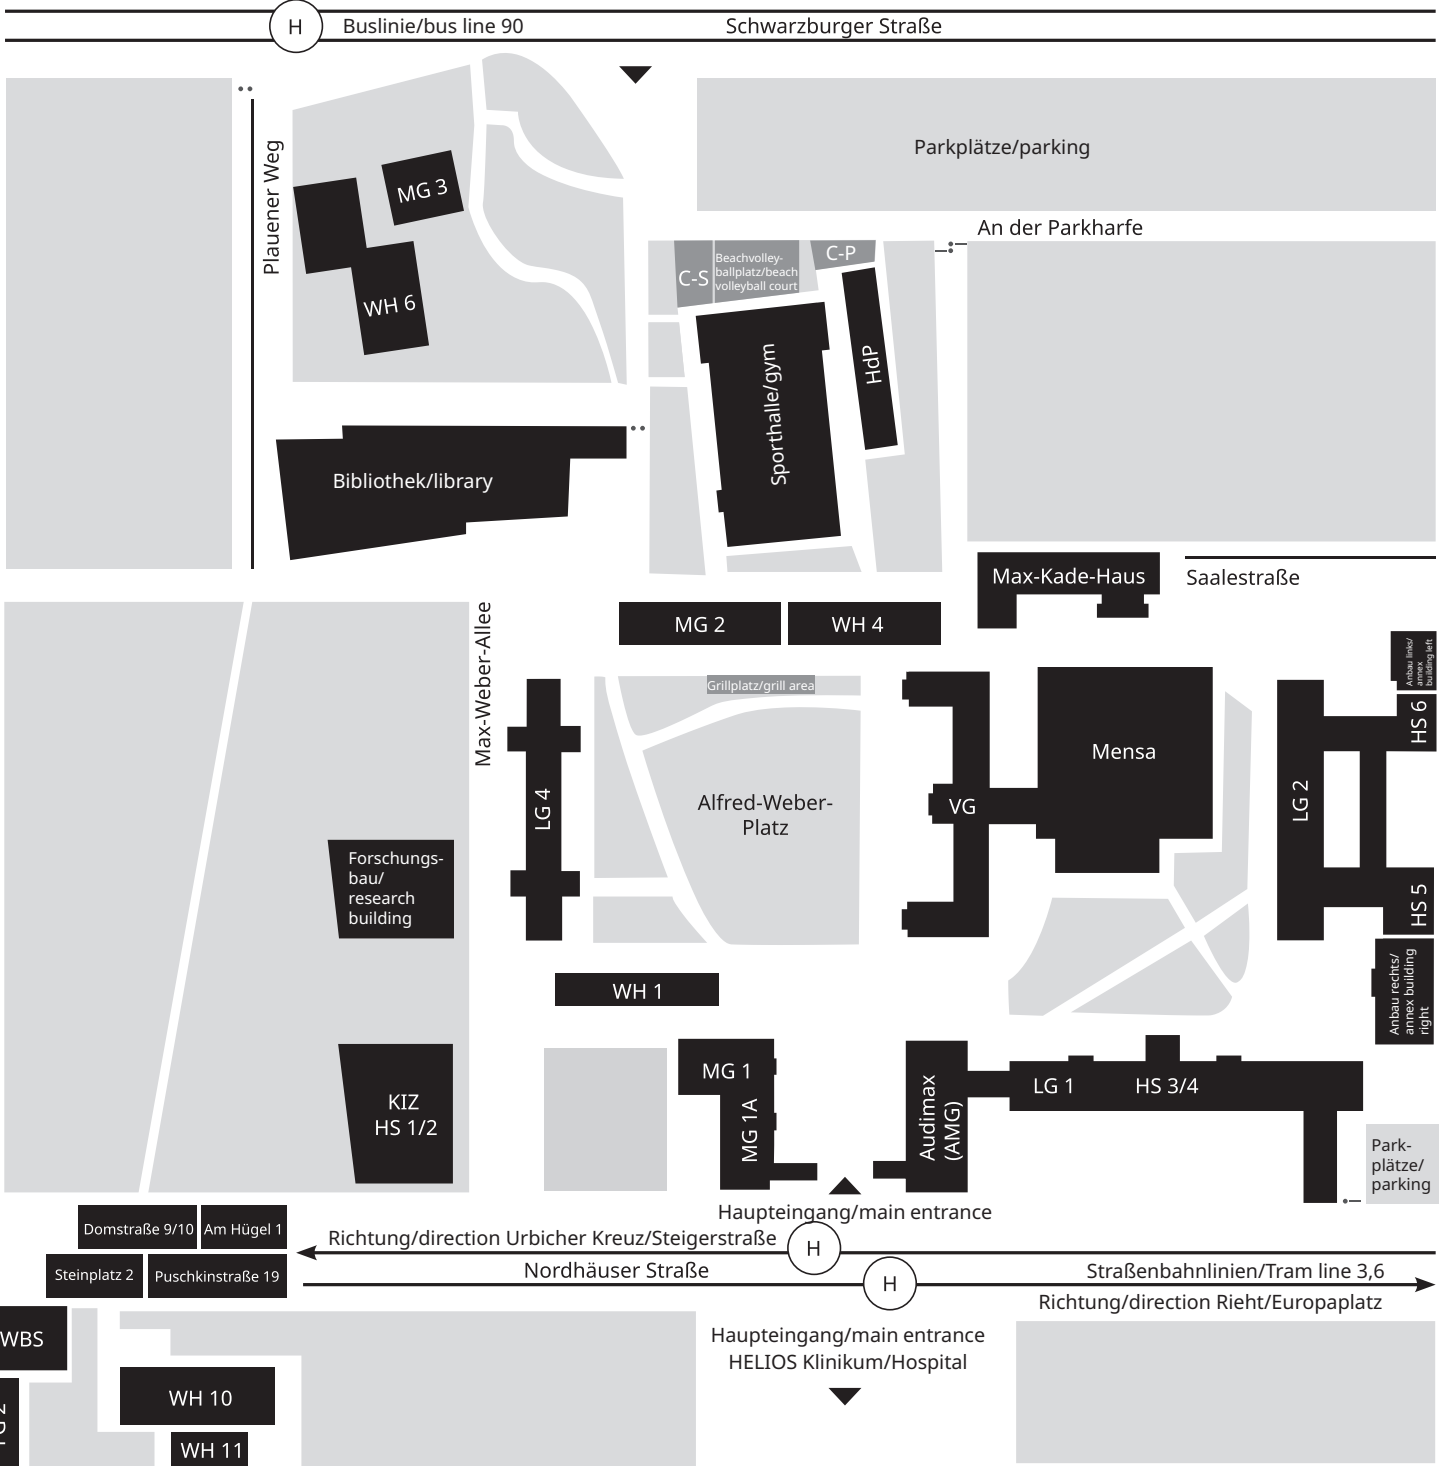

CAMPUSPLAN/CAMPUS MAP

Abkürzungen/abbreviations

Café Glasbox	Haupteingang/main entrance
Café Hilgenfeld	Bibliothek/library
Café „Hörsaal 7“	VG
Erfurt School of Education (ESE)	MG 1, 2. Etage/2 floor
ErfurtLab	
Mitte/Middle	LG 2, UG/basement
Ost/East	LG 1, UG/basement
West	LG 2, EG/ground floor
Fakultäten/Faculties	
Dekanat Erziehungswissenschaftliche/dean's office Faculty of Education	LG 2, 1. Etage/1 floor
Dekanat Katholisch-Theologische/dean's office Faculty of Catholic Theology	Domstr. 10
Dekanat Philosophische/dean's office Faculty of Philosophy	LG 4, 2. Etage/2 floor
Dekanat Staatswissenschaftliche/dean's office Faculty of Economics, Law and Social Sciences	LG 1, EG/ground floor
Frist-, Nachtbriefkasten/night mailbox	Haupteingang/main entrance
Gleichstellungsbüro/Equal Opportunity Office	LG 1, EG/ground floor
Gründungsservice/Founders & Start-Up Service	Nordhäuser Str. 83
Lernwerkstatt/Learning Workshop	AMG
Max-Weber-Kolleg	Steinplatz 2
Präsident/Kanzler President/Head of Administration	VG, 1. Etage/1 floor
Personalrat/Staff Council	MG 1, Anbau/annex building
Poststelle/post office	Bibliothek, EG/library, ground floor
Forschungs- und Nachwuchsförderung/Research and Graduate Promotion Service	VG, EG/ground floor
Hochschulkommunikation/University Communications	VG, 1. Etage/1 floor
Internationales Büro/International Office	VG, EG/ground floor
Präsidentbüro und Universitätsentwicklung/President's Office and University Development	VG, 1. Etage/1 floor
Qualitätsmanagement in Studium und Lehre/Quality Management in Studies and Teaching	VG, 1. Etage/1 floor
Sprachenzentrum/Language Centre	
Geschäftsstelle/office	MG 2, DG/top floor