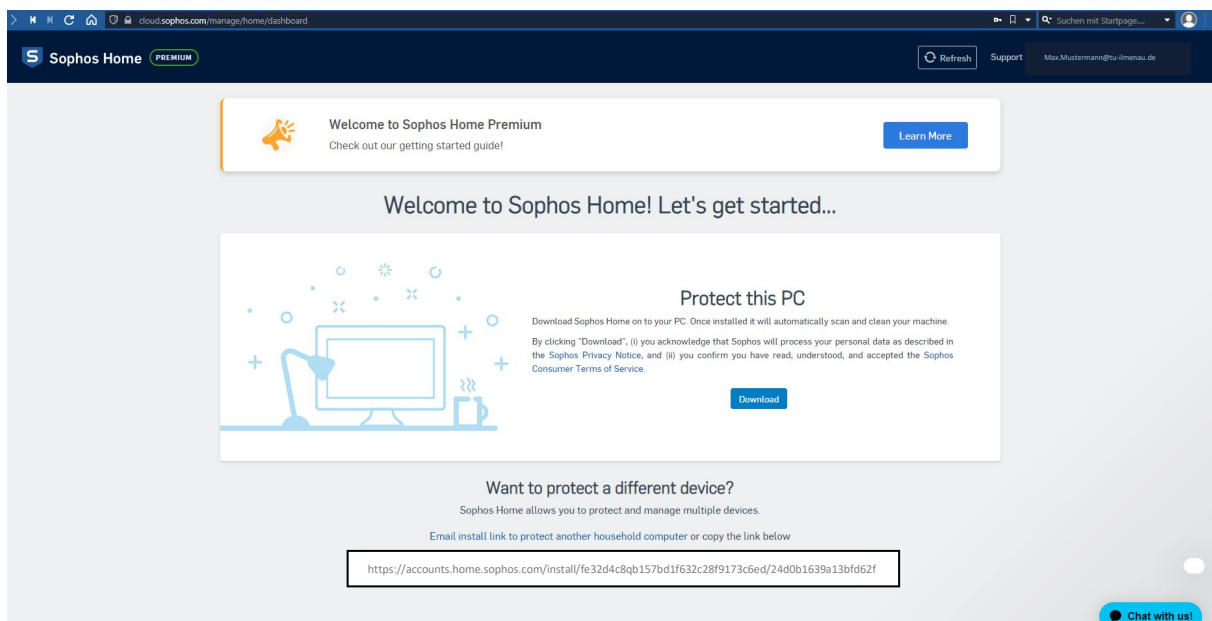

Viel Vergnügen mit Ihrer HomeUse Lizenz und viel Erfolg bei der Abwehr von Schadsoftware!

Anlage

- „Sophos Privacy Notice“
- „Sophos Consumer Terms of Service“