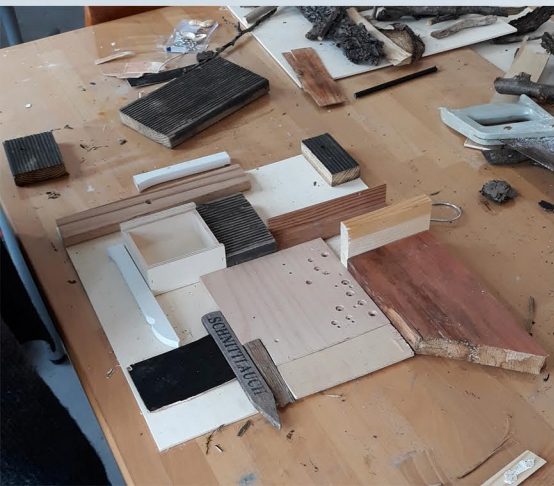

Namikos Strecke  
Länge: 8,51 km  
Dauer: 185 min.  
Maximale Geschwindigkeit: 37 km/h

Anna Klein

Justine Ludwig

AUF DEM HOLZWEG  
1991 Susan Müller

Susan Müller

Inta Voigt

Anika Zabel