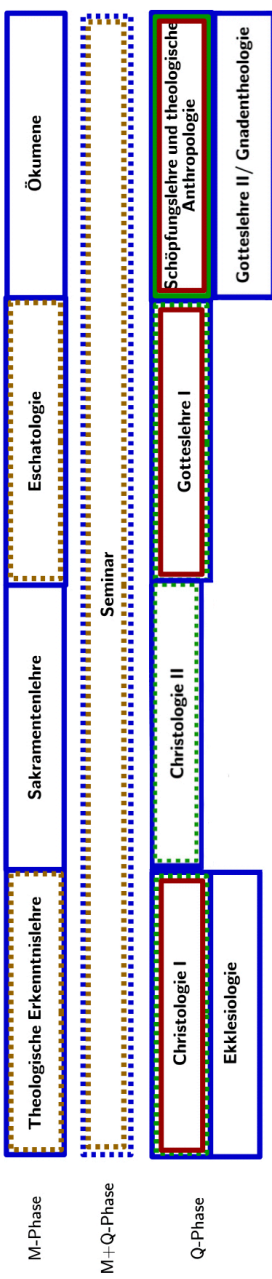

Dogmatik-Veranstaltungen

WS ungerade:
17-18; 19-20; 21-22

SoSe gerade:
18;20;22

WS gerade:
16-17; 18-19; 20-21; 22-23

SoSe ungerade:
17; 19; 21; 23

Magister Theologiae 2015/2009 (MTheol15 / MTheol09)

Bachelor Katholische Religion Haupt und Nebenfach (B KaR-2012 Ha / B KaR-2012 Ne)

Lehramt an Gymnasien Katholische Religionslehre (LAGymKR 2010)

Master Theologie und Wirtschaft (MTuW)