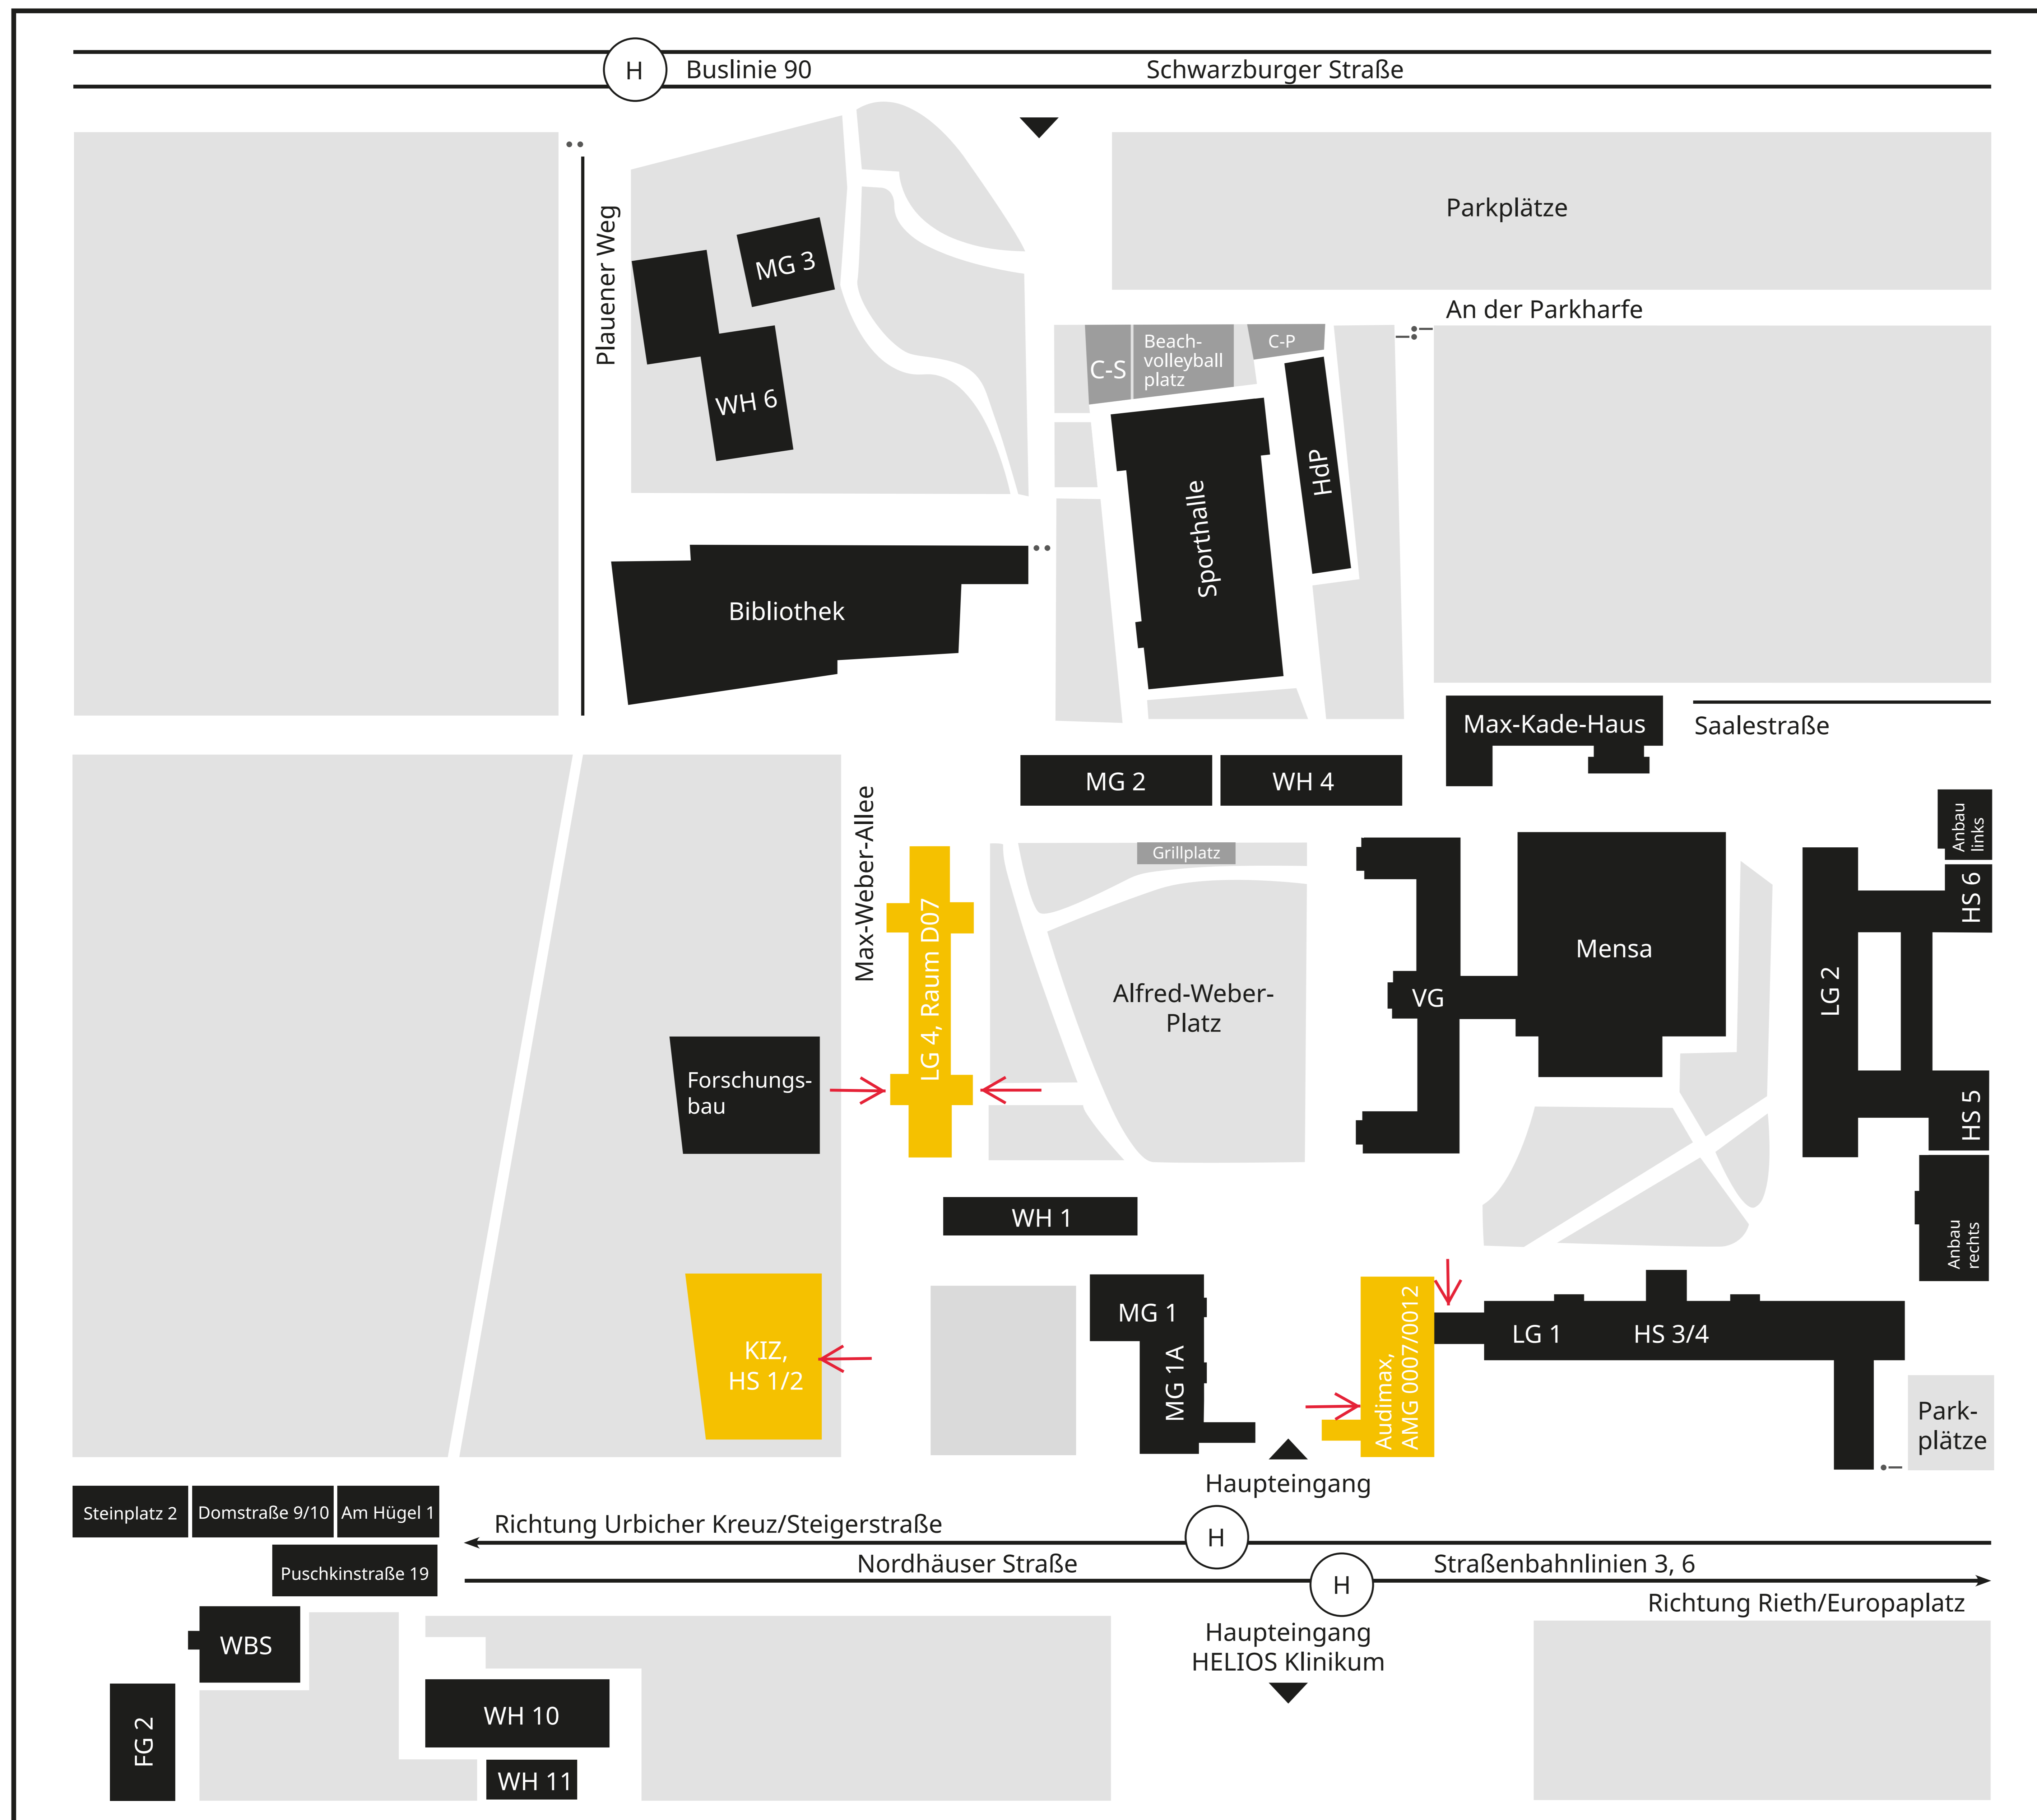

Campusplan | Universität Erfurt

Abkürzungen
AMG: Audimaxgebäude | C-P: Calisthenicsplatz | C-S: Campus-Schulgarten | FG: Forschungsgebäude |
HdP: Haus der Projekte | HS: Hörsaal | KIZ: Kommunikations- und Informationszentrum | LG: Lehrge-
bäude | MG: Mitarbeitergebäude | VG: Verwaltungsgebäude | WH: Wohnheim | Schranke: →

Cafés	
Glasbox	Haupteingang
Hilgenfeld	Bibliothek
„Hörsaal 7“	VG
Erfurt School of Education (ESE)	MG 1, 2. Etage
ErfurtLab	
Mitte	LG 2, UG
Ost	LG 1, UG
West	LG 2, EG
Fakultäten	
Dekanat Erziehungswissenschaftliche	LG 2, 1. Etage
Dekanat Katholisch-Theologische	Domstraße 10
Dekanat Philosophische	LG 4, 2. Etage
Dekanat Staatswissenschaftliche	LG 1, EG
Frist-/Nachtbriefkasten	Haupteingang
Gleichstellungsbüro	LG 1, EG
Gründungsservice	Nordhäuser Straße 83
Lernwerkstatt	AMG
Max-Weber-Kolleg	Steinplatz 2
Präsident/Kanzler	VG, 1. Etage
Personalrat	MG 1, Anbau
Poststelle	Bibliothek, EG
Referate/Stabsstellen	
Forschungs- und Nachwuchsförderung	VG, EG
Hochschulkommunikation	VG, 1. Etage
Internationales Büro	VG, EG
Präsidialbüro und Universitätsentwicklung	VG, 1. Etage
Qualitätsmanagement in Studium und Lehre	VG, EG /1. Etage
Sprachenzentrum	
Geschäftsstelle	MG 2, DG
Selbstlernzentrum	LG 1, 2. Etage
Studierendenrat	MG 1, Anbau
Studierendenwerk Thüringen	
BAföG-Amt	MG 1, EG
Kinderbetreuung „Räuberhöhle“	WH 6
Kita „Campus-Kinderland“	Max-Kade-Haus
Infopoint	Mensa
Servicepoint BAföG	Haupteingang, Glasbox
Wohnheimplatzvergabe	MG 1, 1. Etage
Universitätsbibliothek	Bibliothek
Universitätssportverein (USV)	Sporthalle
Universitätsrechen- und Medienzentrums	
Medientechnik	KIZ, 1. Etage
Poolräume	KIZ, EG
Servicedesk/Thoska-Büro	KIZ, EG
Universitätsverwaltung	
Dezernat 1: Studium und Lehre	VG, EG
Dezernat 2: Personal	VG, 1. Etage
Dezernat 4: Gebäudemanagement	VG, EG
Wache	Haupteingang
Willy Brandt School of Public Policy	Nordhäuser Str. 74
Wohnheime	
Max-Kade-Haus	Saalestraße 5/6
WH 1	Alfred-Weber-Platz 5
WH 4	Alfred-Weber-Platz 2
WH 6	Plauer Weg 8
WH 10	Nordhäuser Straße 78
WH 11	Nordhäuser Straße 79