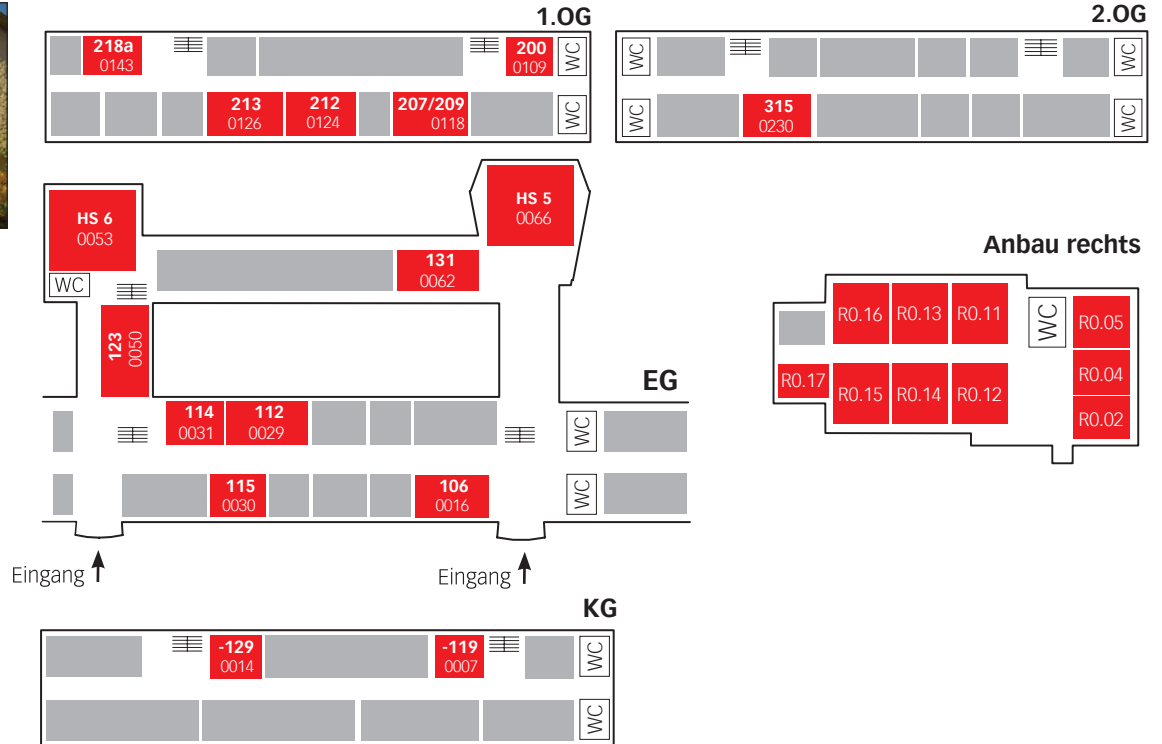

LEHRGEBÄUDE 1 | LG 1

2.OG

1.OG

EG

WILLY BRANDT SCHOOL | WBS

AUDIMAXGEBÄUDE | AMG

1.OG

EG

LEHRGEBÄUDE 2 | LG 2

LEHRGEBÄUDE 3 | LG 3

LEHRGEBÄUDE 4 | LG 4

FORSCHUNGSGEBÄUDE 1 | FG 1

FORSCHUNGSGEBÄUDE 2/HAUS 38 | FG 2

DG

OG

EG

→
Eingang

MITARBEITERGEBÄUDE 2 | MG 2

Eingang ↑

MITARBEITERGEBÄUDE 3 | MG 3

DOMSTRASSE 10

DOMSTRASSE 9

HAUS DER PROJEKTE | HdP