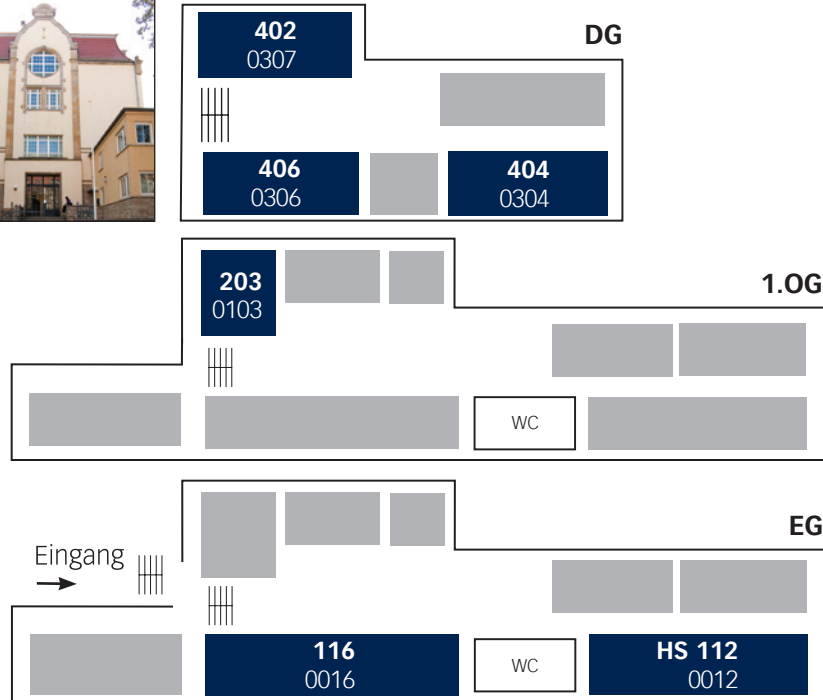

LEHRGEBÄUDE 1 | LG 1

2.OG

1.OG

EG

WILLY BRANDT SCHOOL | WBS

AUDIMAXGEBÄUDE | AMG

1.OG

EG

LEHRGEBÄUDE 2 | LG 2

LEHRGEBÄUDE 3 | LG 3

LEHRGEBÄUDE 4 | LG 4

FORSCHUNGSGEBÄUDE 1 | FG 1

FORSCHUNGSGEBÄUDE 2/HAUS 38 | FG 2

DG

OG

EG

→
Eingang

MITARBEITERGEBÄUDE 2 | MG 2

Eingang ↑

MITARBEITERGEBÄUDE 3 | MG 3

DOMSTRASSE 10

DOMSTRASSE 9

HAUS DER PROJEKTE | HdP