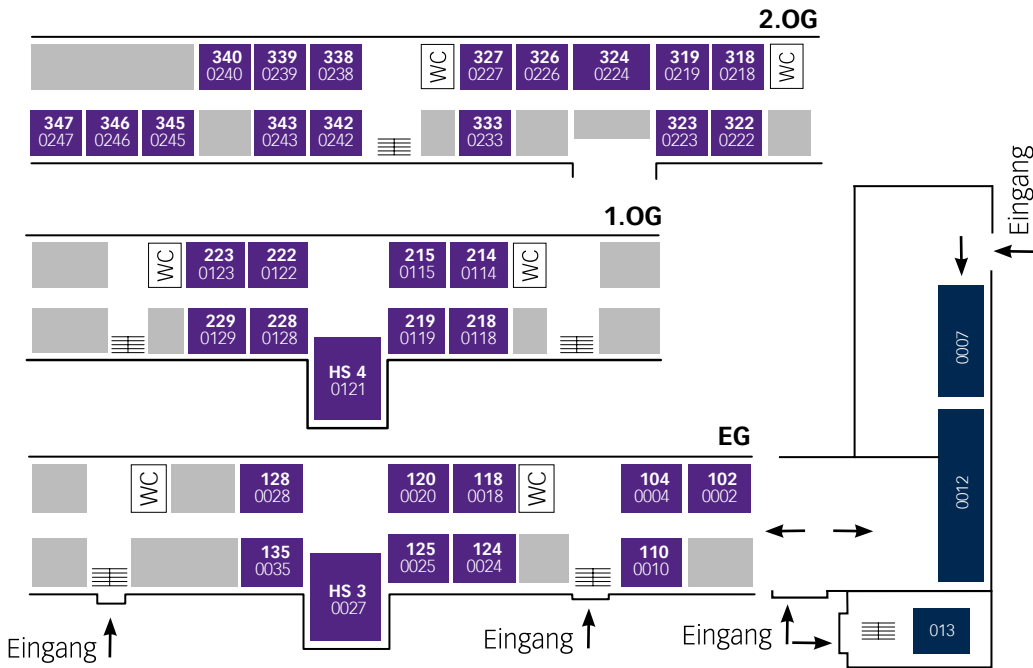

UNIGEBÄUDE AUSSERHALB DES CAMPUS

www.uni-erfurt.de
[www.twitter.com/uni_EF](https://twitter.com/uni_EF)
www.facebook.com/unierfurt

ALTE PARTEISCHULE
 Werner-Seelenbinder-Str. 14
 99096 Erfurt

LEHRGEBÄUDE 1

LEHRGEBÄUDE 2

AUDIMAXGEBÄUDE | AMG

KOMMUNIKATIONS- UND INFORMATIONSZENTRUM (KIZ)

WILLY BRANDT SCHOOL | WBS

VERWALTUNGSGBÄUDE

EINGANG RECHTS

Erdgeschoss

Internationales Büro