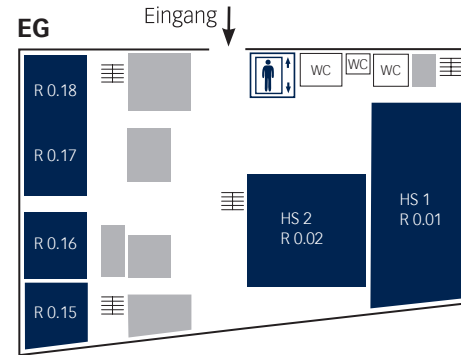

UNIGEBÄUDE AUSSERHALB DES CAMPUS

www.uni-erfurt.de
[www.twitter.com/uni_EF](https://twitter.com/uni_EF)
www.facebook.com/unierfurt

ALTE PARTEISCHULE

Werner-Seelenbinder-Str. 14
 99096 Erfurt

LEHRGEBÄUDE 1

LEHRGEBÄUDE 2

AUDIMAXGEBÄUDE | AMG

KOMMUNIKATIONS- UND INFORMATIONSZENTRUM (KIZ)

WILLY BRANDT SCHOOL | WBS

VERWALTUNGSGEBÄUDE

EINGANG RECHTS

Erdgeschoss

Internationales Büro