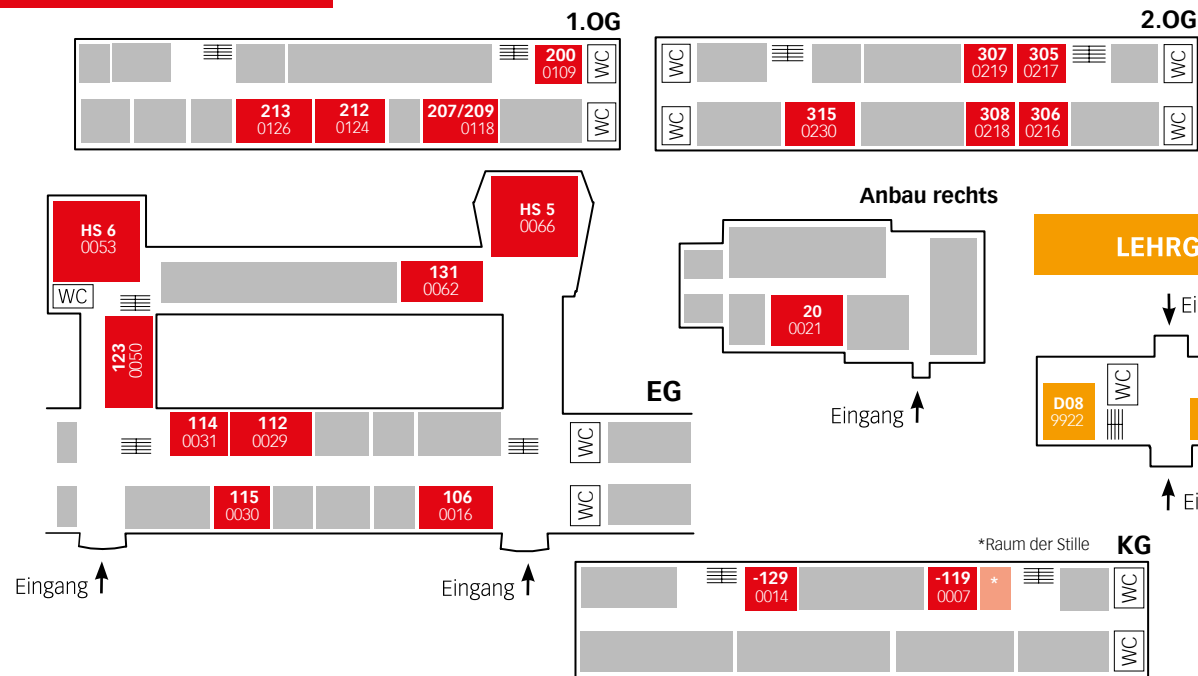

CAMPUSPLAN

BAföG-Amt	MG 1	Lernwerkstatt	AMG	Mitarbeiterbüros	LG 1
Erfurt School of Education	MG 1	Max-Weber-Kolleg	Steinplatz 2	Studierendenwerk	Mensa MG 1
Erziehungswissenschaftliche Fakultät	LG 2	Medientechnik	KIZ	Studierendenrat	MG 1, Anbau
Dekanat	LG 2	Musik	LG 3, Am Hügel 1 LG 2, Anbau links	D1: Studium und Lehre	VG
Mitarbeiterbüros	MG 1 MG 2	Nachtbriefkasten	Haupteingang	Techniklabor	LG 2, Anbau rechts
D3: Finanzen	VG, Eingang links	D2: Personal	VG	USV	Sporthalle
Forschung	VG, Eingang rechts	Personalrat	MG 1	Wache	Haupteingang
D4: Gebäudemanagement	VG, Eingang links	Philosophische Fakultät	LG 4	Willy Brandt School	WBS
Gleichstellungsbüro	LG 1	Dekanat	LG 4	Wohnheim Alfred-Weber-Platz 5	WH 1
H. Ebbinghaus Labor I	LG 2	Mitarbeiterbüros	MG 1 LG 4	Wohnheim Alfred-Weber-Platz 2	WH 4
H. Ebbinghaus Labor II	LG 1	Poststelle	Bibliothek	Wohnheim Plauenener Weg 8	WH 6
Hochschulkommunikation	VG, Eingang rechts	Präsidium	VG	Wohnheim Saalestraße 5/6	Max-Kade-Haus
Internationales Büro	VG, Eingang rechts	Rechtsamt	VG		
Katholisch-Theologische Fakultät	Domstraße 9/10	Universitätsrechen- und Medienzentrum	KIZ		
Dekanat	Domstraße 9/10	Senatssaal	MG 1		
Mitarbeiterbüros	MG 3 Domstraße 9/10	Sprachenzentrum	LG 1 MG 2		
Kindergarten	Max-Kade-Haus	Staatswissenschaftliche Fakultät	LG 1		
Kunst	LG 3, Am Hügel 1	Dekanat	LG 1		

UNIGEBÄUDE AUSSERHALB DES CAMPUS

www.uni-erfurt.de
[www.twitter.com/uni_EF](https://twitter.com/uni_EF)
www.facebook.com/unierfurt

ALTE PARTEISCHULE
 Werner-Seelenbinder-Str. 14
 99096 Erfurt

LEHRGEBÄUDE 1

LEHRGEBÄUDE 2

AUDIMAXGEBÄUDE | AMG

KOMMUNIKATIONS- UND INFORMATIONSZENTRUM (KIZ)

WILLY BRANDT SCHOOL | WBS

VERWALTUNGSGBÄUDE

EINGANG RECHTS

Erdgeschoss

Internationales Büro