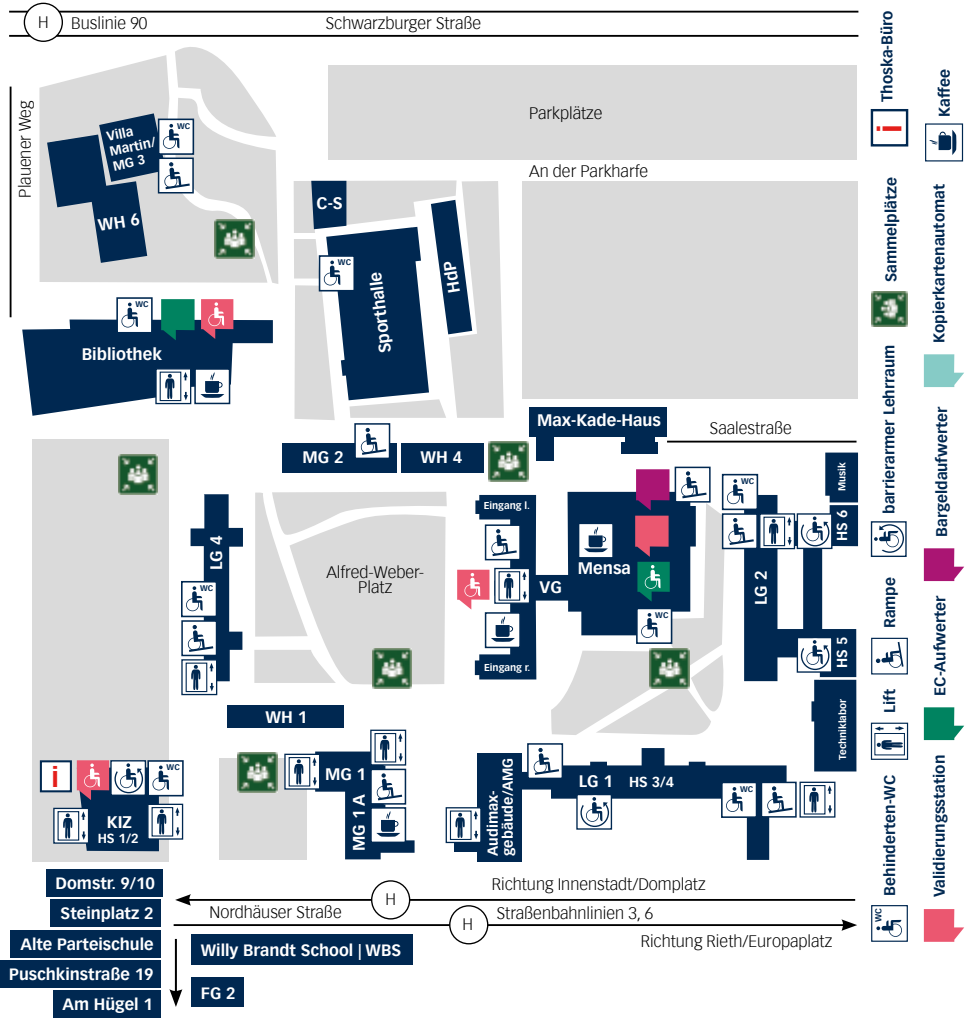

CAMPUSPLAN

BAföG-Amt	MG 1	Lernwerkstatt	AMG	Mitarbeiterbüros	LG 1
Erfurt School of Education	MG 1	Max-Weber-Kolleg	Steinplatz 2	Studierendenwerk	Mensa MG 1
Erziehungswissenschaftliche Fakultät	LG 2	Medientechnik	KIZ	Studierendenrat	MG 1, Anbau
Dekanat	LG 2	Musik	LG 3, Am Hügel 1 LG 2, Anbau links	D1: Studium und Lehre	VG
Mitarbeiterbüros	MG 1 MG 2	Nachtbriefkasten	Haupteingang	Techniklabor	LG 2, Anbau rechts
D3: Finanzen	VG, Eingang links	D2: Personal	VG	USV	Sporthalle
Forschung	VG, Eingang rechts	Personalrat	MG 1	Wache	Haupteingang
D4: Gebäudemanagement	VG, Eingang links	Philosophische Fakultät	LG 4	Willy Brandt School	WBS
Gleichstellungsbüro	LG 1	Dekanat	LG 4	Wohnheim Alfred-Weber-Platz 5	WH 1
H. Ebbinghaus Labor I	LG 2	Mitarbeiterbüros	MG 1 LG 4	Wohnheim Alfred-Weber-Platz 2	WH 4
H. Ebbinghaus Labor II	LG 1	Poststelle	Bibliothek	Wohnheim Plauenener Weg 8	WH 6
Hochschulkommunikation	VG, Eingang rechts	Präsidium	VG	Wohnheim Saalestraße 5/6	Max-Kade-Haus
Internationales Büro	VG, Eingang rechts	Rechtsamt	VG		
Katholisch-Theologische Fakultät	Domstraße 9/10	Universitätsrechen- und Medienzentrum	KIZ		
Dekanat	Domstraße 9/10	Senatssaal	MG 1		
Mitarbeiterbüros	MG 3 Domstraße 9/10	Sprachenzentrum	LG 1 MG 2		
Kindergarten	Max-Kade-Haus	Staatswissenschaftliche Fakultät	LG 1		
Kunst	LG 3, Am Hügel 1	Dekanat	LG 1		

UNIGEBÄUDE AUSSERHALB DES CAMPUS

www.uni-erfurt.de
[www.twitter.com/uni_EF](https://twitter.com/uni_EF)
www.facebook.com/unierfurt

ALTE PARTEISCHULE
 Werner-Seelenbinder-Str. 14
 99096 Erfurt

LEHRGEBÄUDE 1

LEHRGEBÄUDE 2

AUDIMAXGEBÄUDE | AMG

KOMMUNIKATIONS- UND INFORMATIONSZENTRUM (KIZ)

WILLY BRANDT SCHOOL | WBS

VERWALTUNGSGBÄUDE

EINGANG RECHTS

Erdgeschoss

Internationales Büro