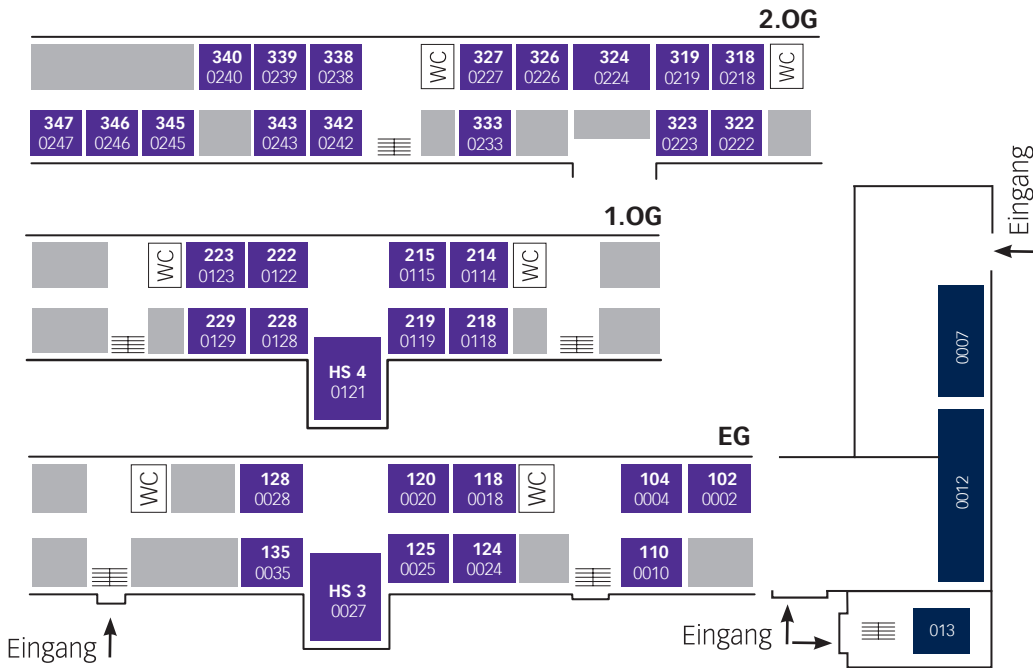

UNIGEBÄUDE AUSSERHALB DES CAMPUS

www.uni-erfurt.de
[www.twitter.com/uni_EF](https://twitter.com/uni_EF)
www.facebook.com/unierfurt

ALTE PARTEISCHULE

Werner-Seelenbinder-Str. 14
 99096 Erfurt

LEHRGEBÄUDE 1

LEHRGEBÄUDE 2

AUDIMAXGEBÄUDE | AMG

KOMMUNIKATIONS- UND INFORMATIONSZENTRUM (KIZ)

WILLY BRANDT SCHOOL | WBS

VERWALTUNGSGEBÄUDE

EINGANG RECHTS

Erdgeschoss

Internationales Büro