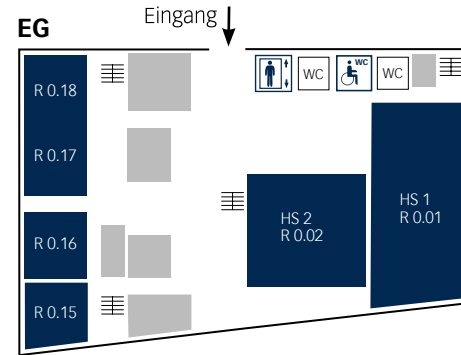

UNIGEBÄUDE AUSSERHALB DES CAMPUS

www.uni-erfurt.de
[www.twitter.com/uni_EF](https://twitter.com/uni_EF)
www.facebook.com/unierfurt

ALTE PARTEISCHULE
 Werner-Seelenbinder-Str. 14
 99096 Erfurt

LEHRGEBÄUDE 1

LEHRGEBÄUDE 2

AUDIMAXGEBÄUDE | AMG

KOMMUNIKATIONS- UND INFORMATIONSZENTRUM (KIZ)

WILLY BRANDT SCHOOL | WBS

VERWALTUNGSGBÄUDE

EINGANG RECHTS

Erdgeschoss

Internationales Büro