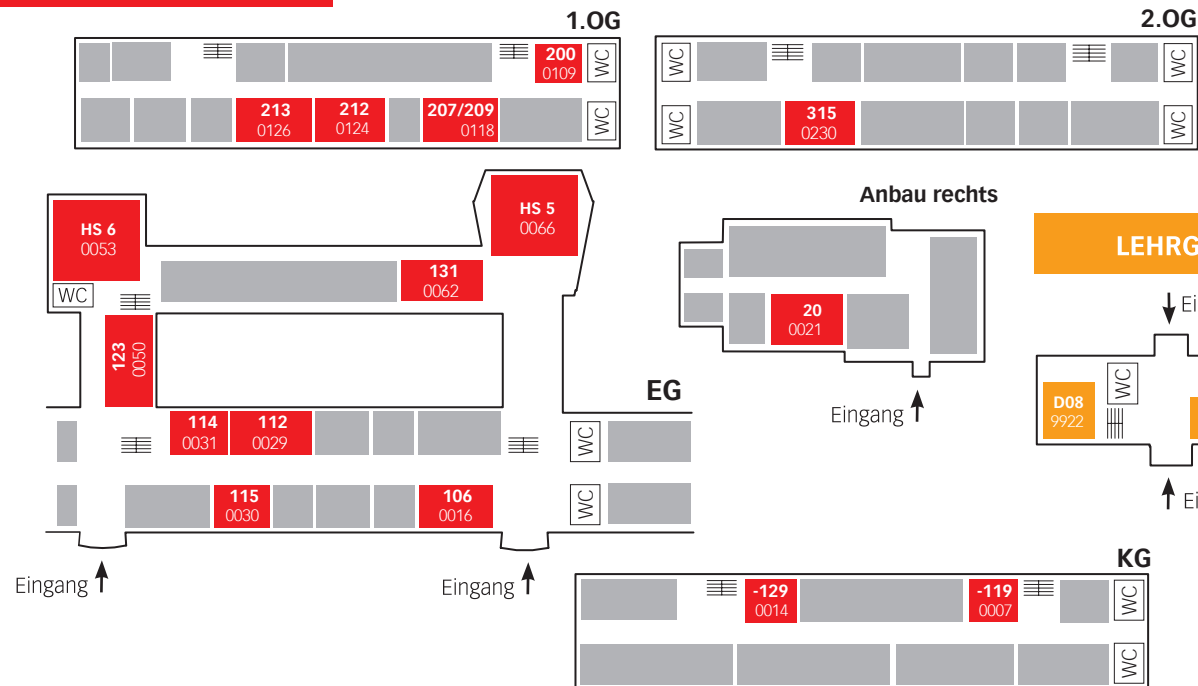

UNIGEBÄUDE AUSSERHALB DES CAMPUS

www.uni-erfurt.de
[www.twitter.com/uni_EF](https://twitter.com/uni_EF)
www.facebook.com/unierfurt

ALTE PARTEISCHULE

Werner-Seelenbinder-Str. 14
 99096 Erfurt

LEHRGEBÄUDE 1

LEHRGEBÄUDE 2

AUDIMAXGEBÄUDE | AMG

KOMMUNIKATIONS- UND INFORMATIONSZENTRUM (KIZ)

WILLY BRANDT SCHOOL | WBS

VERWALTUNGSGEBÄUDE

EINGANG RECHTS

Erdgeschoss

Internationales Büro