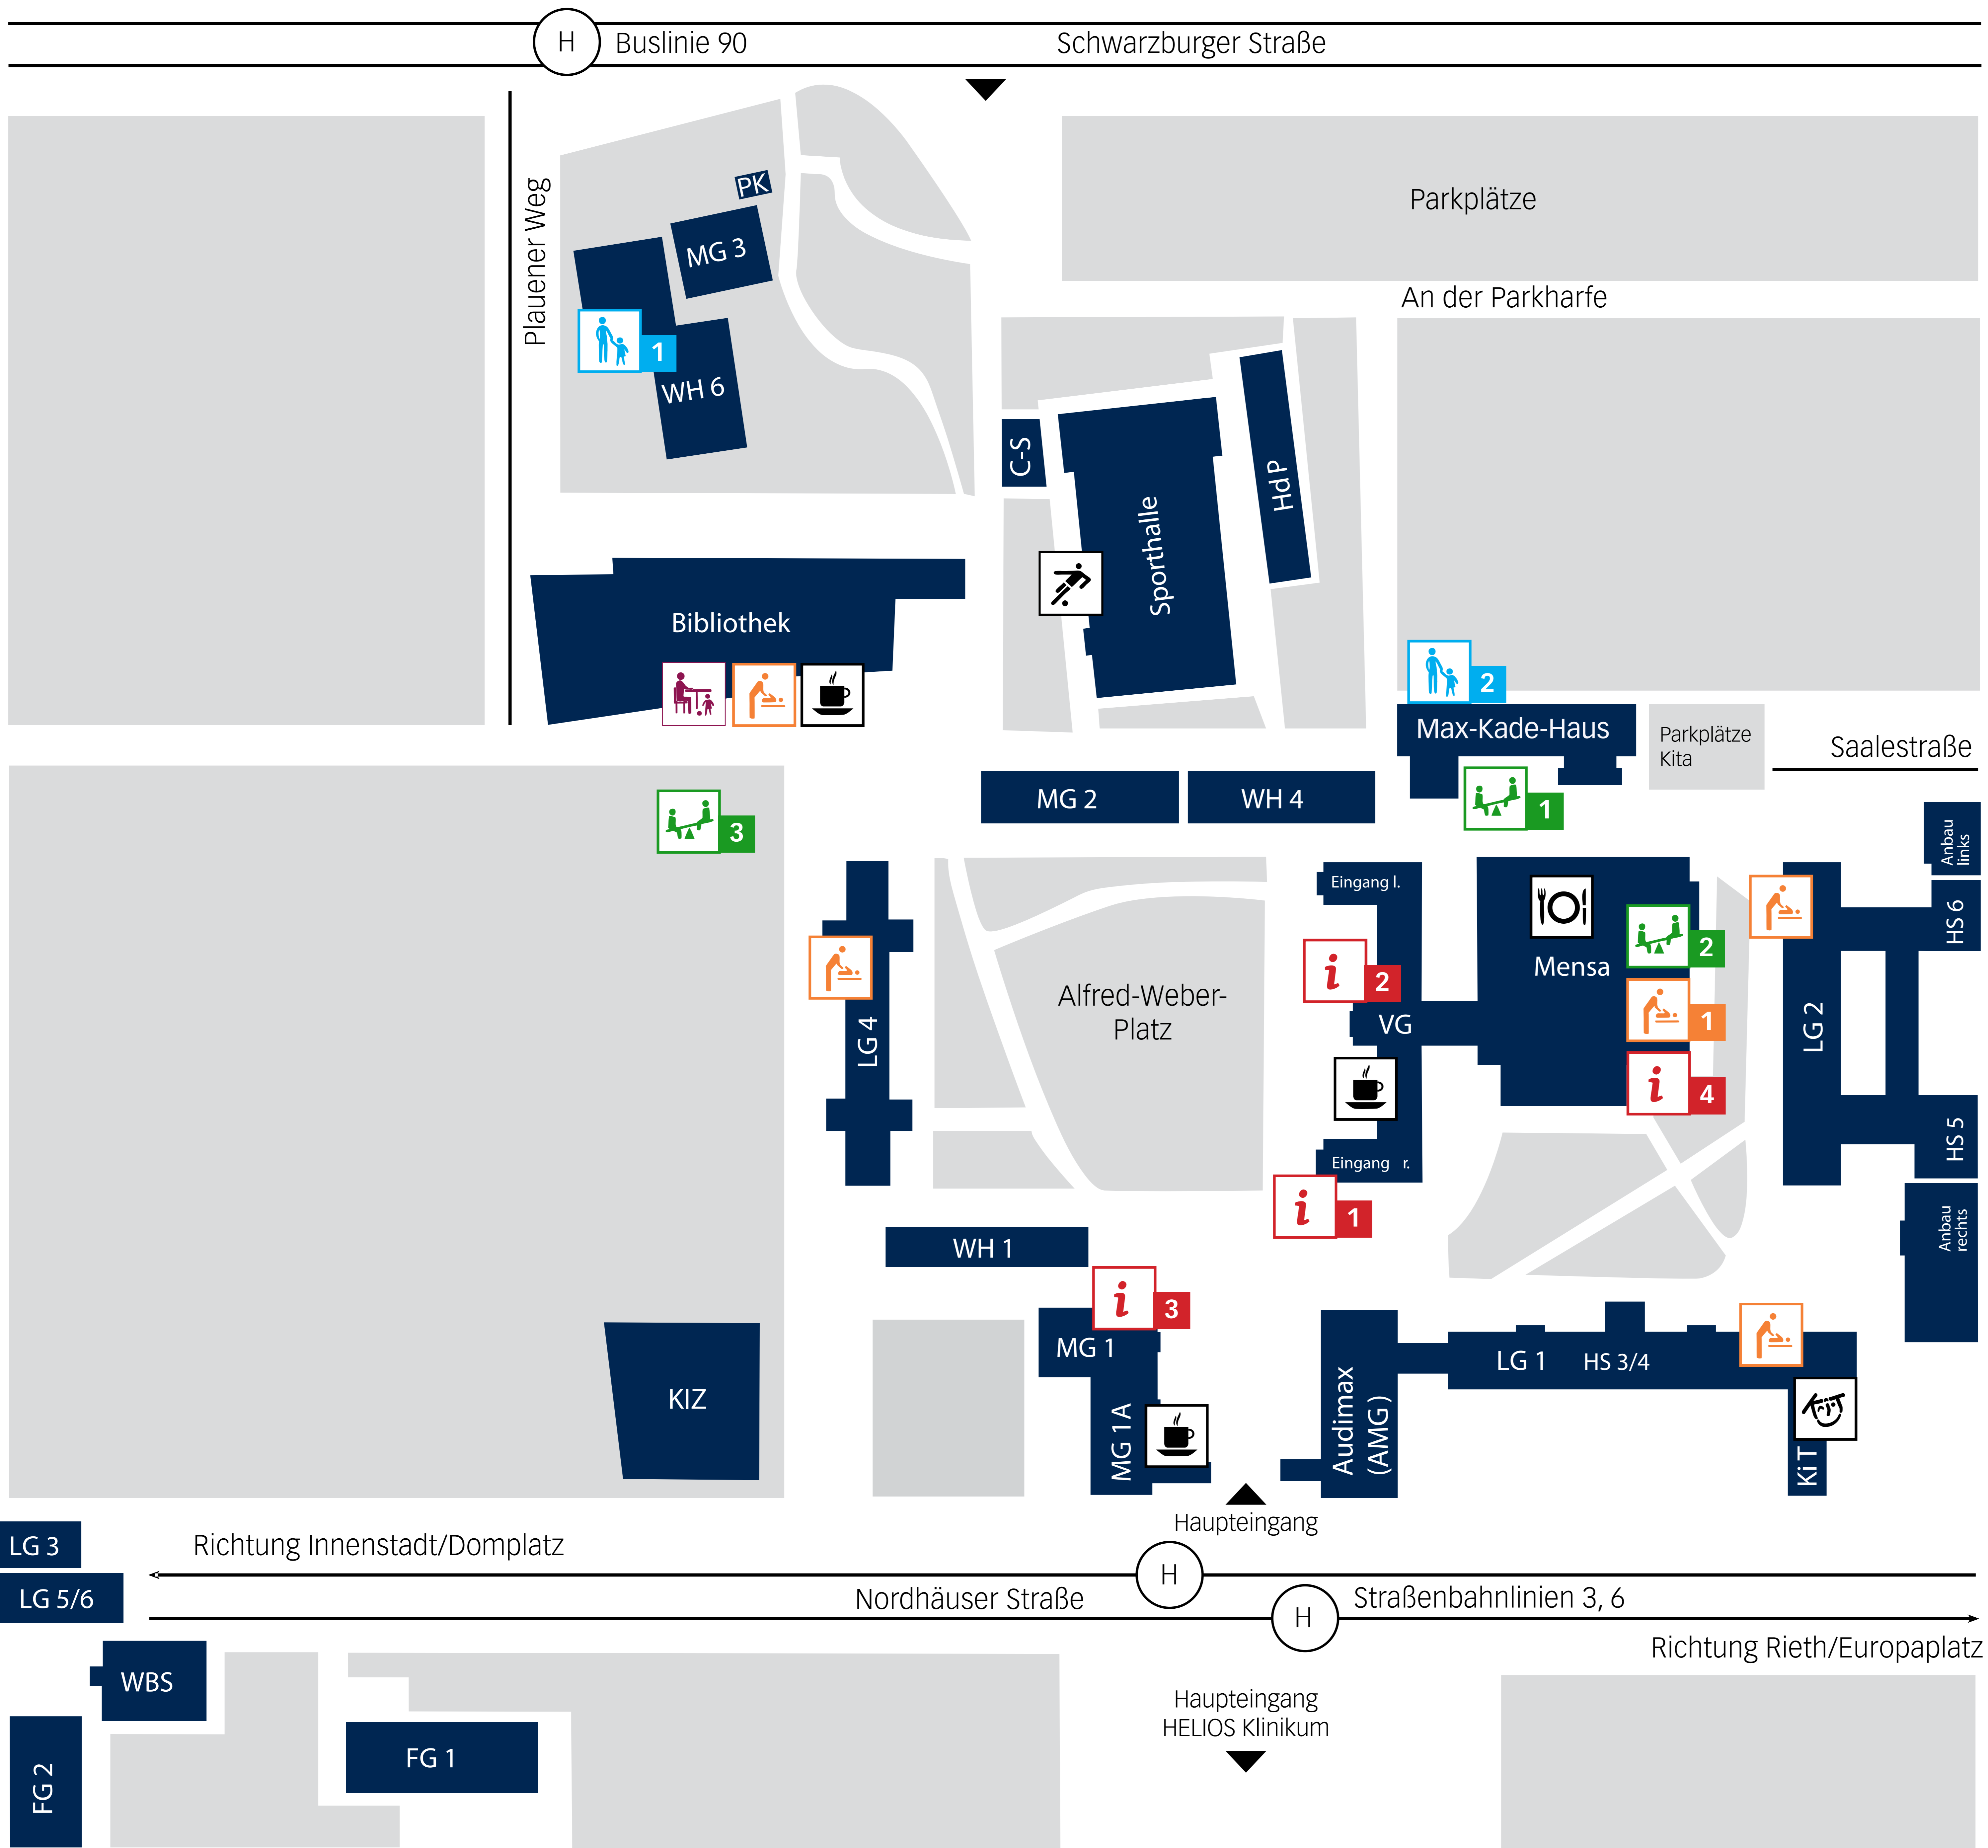

Campusplan | Campus mit Kind

Legende: C-S – Campus-Schulgarten | FG – Forschungsgebäude | HdP – Haus der Projekte | HS – Hörsaal | KIZ – Kommunikations- und Informationszentrum | LG – Lehrgebäude | MG – Mitarbeitergebäude | PK – Puzzeleiste | VG – Verwaltungsgebäude

Informationen und Beratung

- 1 Gleichstellungs- und Familienbüro
Verwaltungsgebäude, rechter Eingang
- 2 Abteilung Studium und Lehre, Personalabteilung
Verwaltungsgebäude | weiterführende Infos z.B.
Teilzeitstudium, Beurlaubung, Telearbeit,
Ausweis „Erziehen und Studieren“
- 3 Studentenwerk
Mitarbeitergebäude 1, 2. Etage |
Kauf der Coupons für die Räuberhöhle
- 4 Info-Kasten

Arbeitsplätze

Arbeitsraum für Eltern mit Kind

Wickelmöglichkeiten

- 1 Wickel- und Stillräume

Kinderbetreuung

- 1 Räuberhöhle | Wohnheim Plauerer Weg 8
- 2 Kita Campus-Kinderland

Spielmöglichkeiten

- 1 Spielplatz der Kita
- 2 Mensaspielecke, Kinderhochstühle vorhanden
- 3 große Campuswiese

Sportanlage des USVs

- Mutter-Vater-Kind-Turnen

Forschungslabor Kleinkindforschung in Thüringen