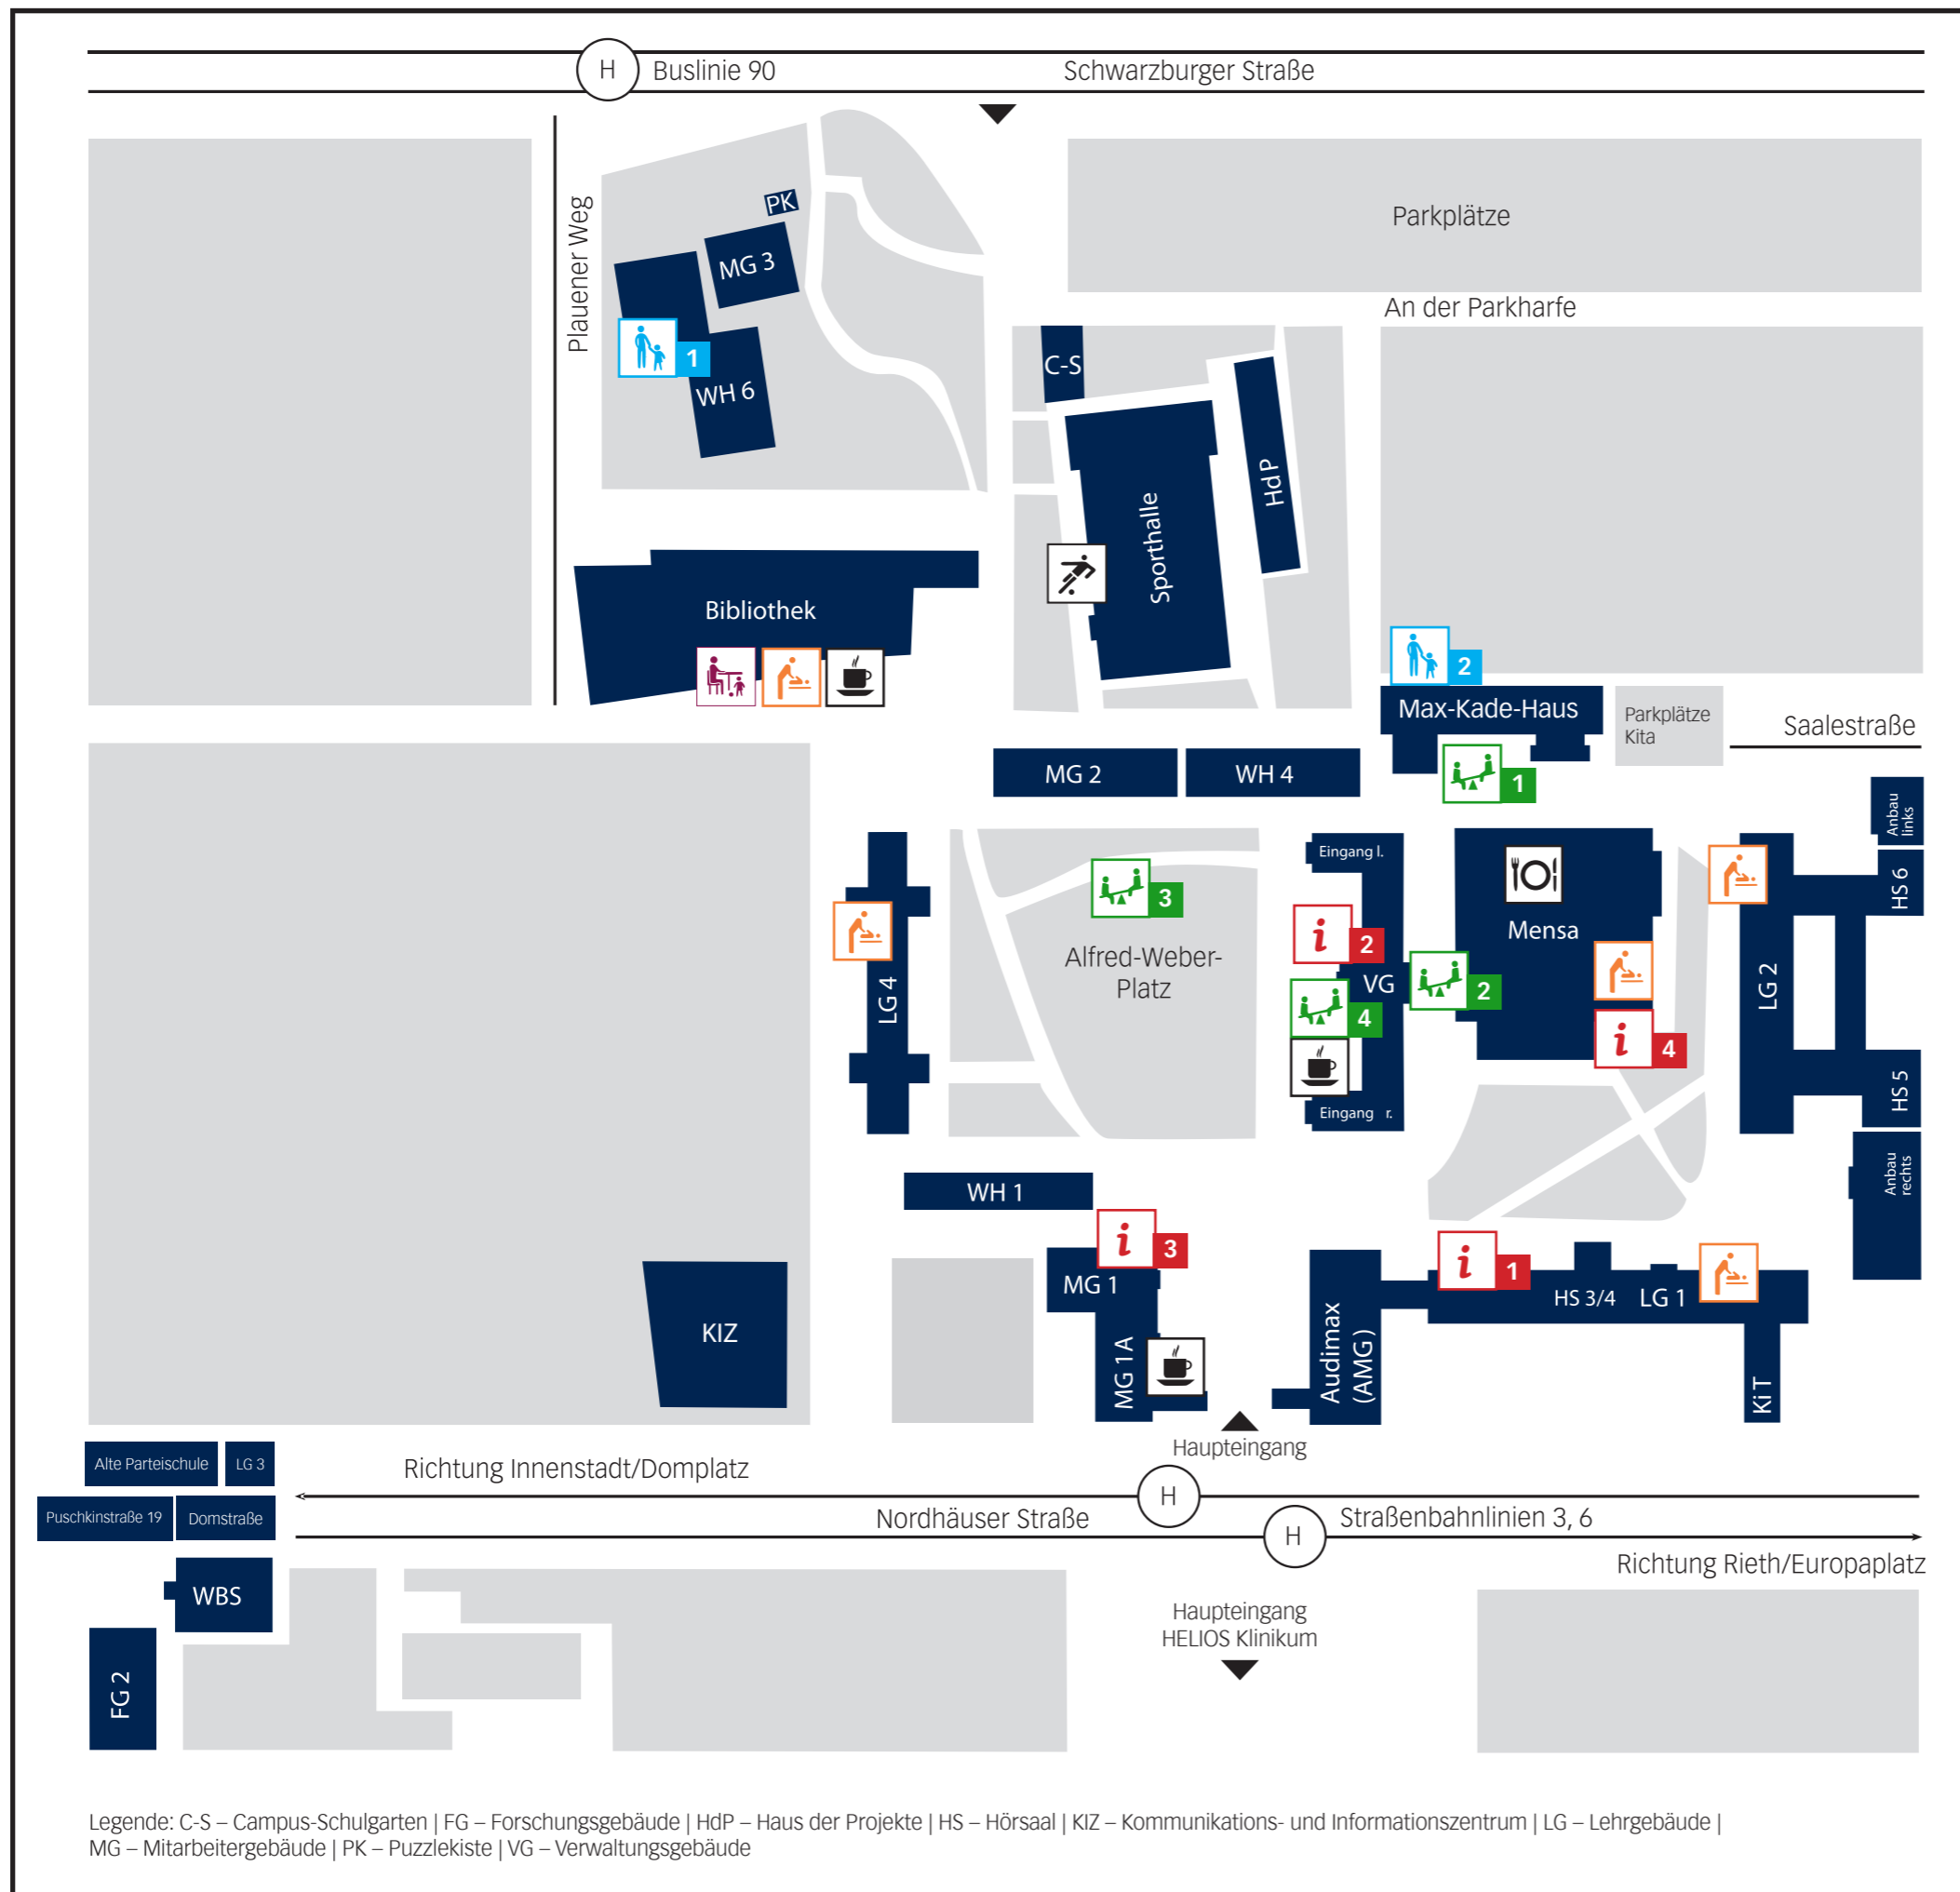

## Informationen und Beratung

- 1 Gleichstellungs- und Familienbüro, Lehrgebäude 1, Raum 0007/0008
- 2 Dezernat 1: Studium und Lehre  
Dezernat 2: Personal und Recht
- 3 Beratung des Studierendenwerks, Mitarbeitergebäude 1, 1. Etage
- 4 Info-Kasten des Gleichstellungsbüros, Infopunkt des Studierendenwerks (Kauf der Coupons für die Räuberhöhle)

## Kinderbetreuung

- 1 Räuberhöhle | Wohnheim Plauener Weg 8
- 2 Kita Campus-Kinderland

## Spielmöglichkeiten

- 1 Spielplatz der Kita
- 2 Mensa-Spielecke (Kinderhochstühle vorhanden)
- 3 große Campuswiese
- 4 Sandkasten vor dem Café Hörsaal 7

## Kaffee to go

- Glasbox
- Café Hilgenfeld
- Hörsaal 7